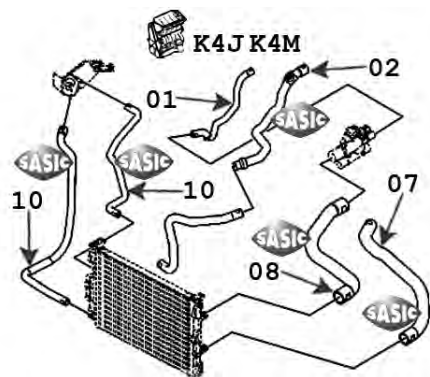

raccord
coupling

pour radiateur inf.
for radiator lower

pour radiateur sup.
for radiator upper

pour thermostat
for thermostat

pour vase expansion
for expansion bottle

...Megane II Coupé...

3404021
07

OE 8200233967