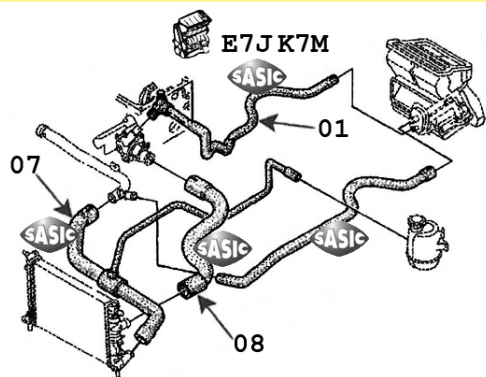

...Megane I...

SWH4196 08

OE 7700418254

1.4i	09/96-11/00	BA0E/T	E7J
1.4i Sans clim.	09/96-11/00	BA0V	E7J
1.6i Sans clim.	16/01/97-	BA0F BVM	K7M

SWH4197 08

OE 7700418255

Avec clim.			
1.4i	16/01/97-11/00	BA0V	E7J
1.6i	16/01/97-	BA0F BVM	K7M

SWH4192 07

OE 7700413941

Avec clim.			
1.4i 16v.	03/99-09/02	BA0D/W	K4J
1.6i 16v.	03/99-09/02	BA04/B	K4M

SWH4210 07

OE 7700431180

1.4i 16v.	03/99-09/02	BA0D/W	K4J
1.6i 16v.	03/99-09/02		K4M
1.6i 16v. GPL	06/02-09/02		K4M712

SWH4202 08

OE 7700426722

1.4i 16v.	03/99-09/02	BA0D/W	K4J
1.6i 16v.	03/99-09/02		K4M
1.6i 16v. GPL	06/02-09/02		K4M712

SWH4191 08

OE 7700413940

1.4i 16v. Avec clim.	03/99-09/02	BA0D/W	K4J
1.6i 16v. Avec clim.	03/99-09/02	BA04/B	K4M
1.8i 16v.	11/00-09/02		F4P720/2

3404047 10

OE 8200069699

1.4i 16v.		K4J714/50
1.6i 16v. /GPL		K4M700/1/4/6/8/9/12
1.8i 16v.		F4P720/22