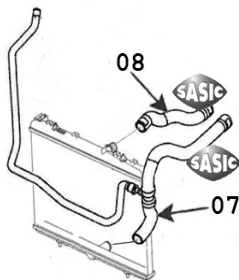

3406115	01	OE 1469329		
			1.6i 16v.	09/03-03/07 BVM HWDB 09/03-09/10 BVM HWDA 04/04-03/07 BVM HXDA 03/07-09/10 BVM SHDA/C
3406113	02	OE 1376193		
			1.6i 16v.	09/03-03/07 BVM HWDB 09/03-09/10 BVM HWDA 03/07-09/10 BVM SHDA 09/09-09/10 BVM SHDC
3406152	07	OE 1384145		
			1.6i 16v.	09/03-03/07 BVM HWDB 09/03-09/10 BVM HWDA 03/07-09/10 BVM SHDA /DC
3406150	08	OE 1520851		
			1.6i 16v.	03/07-09/10 BVM HWDA SHDA/DC
3406107	10	OE 1425192		
			1.6i 16v.	09/03-03/07 BVM HXDA 09/03-03/07 BVM HWDB 09/03-09/10 BVM HWDA 03/07-09/10 BVM SHDA/C
3406118	10	OE 1386837		
			1.6i 16v.	09/03-03/07 BVM HWDB 09/03-09/10 BVM HWDA 04/04-03/07 BVM HXDA 03/07-09/10 BVM SHDA 09/09-09/10 BVM SHDC
			1.8i 16v.	09/03-04/04 BVM CSDA/DB 04/04-04/05 BVM Q7DA 04/04-04/05 BVM QQDA/DB 04/05-03/07 BVM QQDC 12/05-03/07 BV Rob. QQDB
			1.8i 16v. ETH	01/05-09/10 BVM Q7DA
			2.0i 16v.	03/04-03/07 BVM AODB 03/04-09/10 BVM BVA AODA 03/07-09/10 BVM AODE 03/07-09/10 BVM SYDA
3406253	07	OE 1386712		
			1.8 TDCi	04/05-09/10 BVM KKDA /DB
3406145	07	OE 1384147		
			2.0 TDCi	06/04-03/07 BVM G6DA 06/04-09/10 BVM G6DD
			2.0 TDCi FAP	03/07-09/10 BVM G6DB 11/07-09/10 BV Rob. G6DG
3406143	08	OE 1386718		
			1.6 TDCi	09/03-03/07 BVM BV Séq. G8DA 03/05-03/07 BVM HHDB 03/05-09/10 BVM HHDA
			1.6 TDCi FAP	03/07-09/10 BVM G8DB
3406158	08	OE 1384144		
			2.0 TDCi	06/04-03/07 BVM G6DA 06/04-09/10 BVM G6DD
			2.0 TDCi FAP	03/07-09/10 BVM G6DB 11/07-09/10 BV Rob. G6DG 02/08-09/10 BV Rob. IXDA

1.6 TDCi 1.8 TDCi
2.0 TDCi