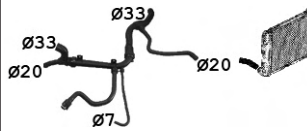

3406229

07

OE 1336119

1.8i 16v.	08/97-02/99	BVM	X18XE /1
	-ch V1132688 -ch V5120320 -ch V7072185		
2.0i 16v.	11/95-09/00		X20XE V

3406160

08

OE 1337329