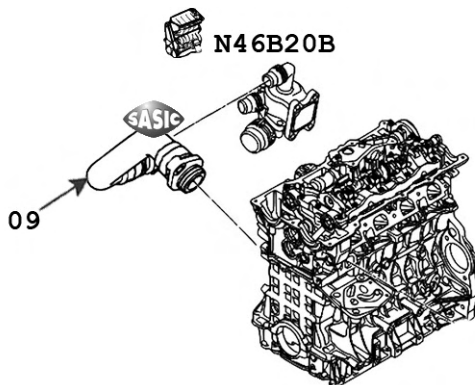

Série 3E90

3406170

09

OE 11537572158

BVM BVA			
2.0i 318	07/05-09/07	N46B20B	
2.0i 320	03/05-09/07	N46B20B	

raccord
coupling

pour radiateur inf.
for radiator lower

pour radiateur sup.
for radiator upper

pour thermostat
for thermostat

pour vase expansion
for expansion bottle