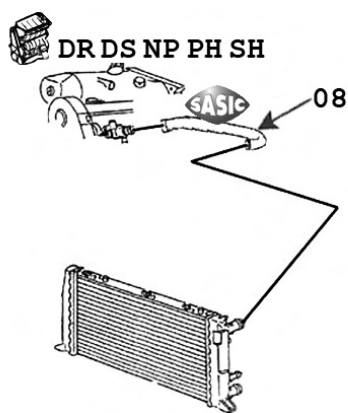

1.8

01/82-12/91

DR DS NP PH SH

raccord coupling

pour radiateur inf. for radiator lower

pour radiateur sup. for radiator upper

pour thermostat for thermostat

pour vase expansion for expansion bottle