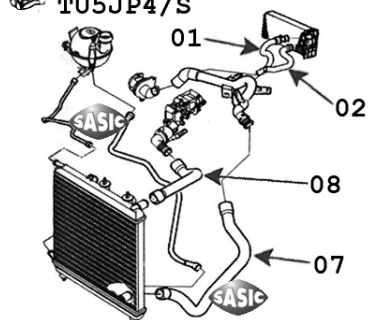

C2...

ET3J4 TU1A/JP TU3A/JP
TU5JP4/S

Part Number	Code	OE	Part Number	Engine	Year Range	Accessories
3400171	01	OE 6466VR		1.1i	-27/11/08 15/10/03-	TU1JP TU1A
				1.4i		TU3A TU3JP
3400151	01	OE 6466XG		1.4i 16v.		ET3J4
				1.6i 16v.		TU5JP4/S
3400125	02	OE 6466VJ		1.1i		TU1A/JP
				1.4i		TU3AF TU3A/JP
				1.4i 16v.		ET3J4
				1.6i 16v.		TU5JP4/S
3400039	07	OE 1351FR		1.1i	BVM5	TU1A/JP
				1.4i	BVM5	TU3A/JP
				1.6i 16v. VTS	BVM5	TU5JP4S
3400172	07	OE 1351HE		1.4i	BV Rob.	TU3A/JP
				1.4i 16v. Stop & Start	BV Rob.	ET3J4
				1.6i 16v.	BV Rob.	TU5JP4
3400111	08	OE 1343LC		1.1i	BVM	TU1A/JP
				1.4i	BVM BV Rob.	TU3A/JP
				1.6i 16v.	-01/05/05 BV Rob.	TU5JP4
				1.6i 16v.	-01/05/05 BVM	TU5JP4S
3400109	08	OE 1343JJ		1.4i 16v.	14/11/05-	BV Rob. ET3J4