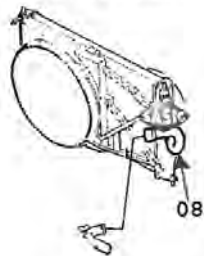

1.8i 16v.	08/97-02/99	BVM	X18XE /1
2.0i 16v.	11/95-09/00	BVM BVA	X20XE V

2.0 Di 16v.