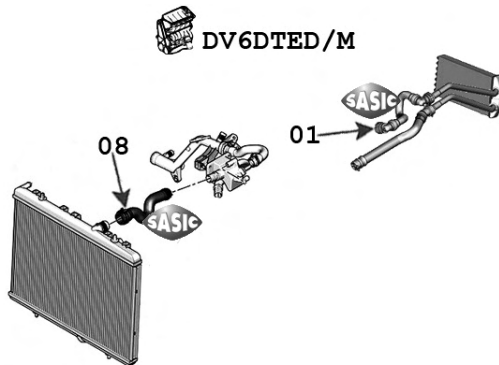

1.6 HDi /FAP

DV6DTED M

3400124

08

OE 1351VT

1.6 HDi

DV6DTED M

1.6 HDi FAP

DV6DTED

C1

3400046

05

OE 1336V3