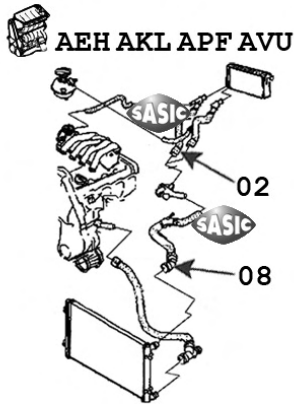

3406039

02

OE 1J0122073BG

1.6i 01/01-12/03 AKL

3406075

08

OE 1J0122101D

1.6i 02/99-10/00 AEH AKL APF

3406244

08

OE 1J0122101AG

1.6i 02/99-10/00 BVM AEH AKL APF
10/00-06/03 BVM BVA AVU