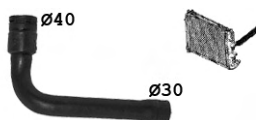

A4 I 94-2000...

SWH6832 07

OE 8D0121055G

1.6i 02/95-01/98 ADP
02/98-01/01 AHL

SWH6833 07

OE 8D0121055J

1.6i 02/95-01/99 ADP
02/98-01/01 AHL Avec clim.
02/99-01/01 Ch-8D-Y-113000
ADP ANA ARM

3406082 07

OE 4B0121055J

Ch-8DY113001
1.6i 02/99-01/01 BVM ADP/HL/NA/RM
02/99-06/00 BVA ADP/HL/NA/RM

SWH6834 08

OE 8D0121101K

1.6i Berline 02/95-02/99 Ch-8D-T-180001
ADP AHL
02/99-01/01 ADP/HL/NA/RM
1.6i Break 01/97-02/99 ADP

ADR AEB ANB APT APU
ARG ARK AVV AWT

SWH6832 07

OE 8D0121055G

1.8i 20v. 02/95-01/01 ADR
02/99-01/01 Ch-8D-Y-120000
ARG AVV
1.8i 20v. Turbo 02/95-01/01 ANB
1.8i 20v. Turbo /4WD 02/95-01/01 AEB APT/U
ARK AWT

3406082 07

OE 4B0121055J

1.8i 20v. Turbo /4WD 11/98-01/01 Ch-8DY113001
AEB/NB/PU/RK/WT

3406035 07

OE 4B0121055F

1.8i 20v. 02/99-01/01 Ch-8DY120001
ADR/PT/RG/VV
1.8i 20v. Turbo /4WD 02/99-01/01 Ch-8DY120001
AEB/NB/PU/RK/WT

SWH6834 08

OE 8D0121101K

1.8i 20v. Turbo Berline 07/95-02/99 Ch-8D-T-180001 AEB
1.8i /20v. Berline 02/99-01/01 ADR/PT/VV/RG
1.8i 20v. Turbo /4WD Berline 02/99-01/01 AEB/NB/PU/RK/WT