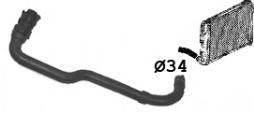

1.8 D

04/97-06/09/98

XUD7

1.9 D

04/97-06/09/98

XUD9A

1.9 TD

04/97-06/09/98

XUD9TE

SWH0492

07

OE 1351ZC