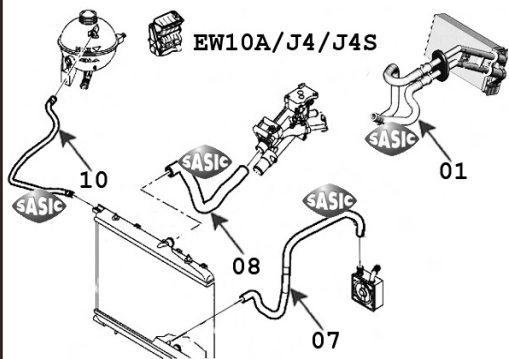

...307...

3400176 10 OE 1307VG

2.0i 16v. -03/11/02 EW10J4

3400129 10 OE 1307VF

**Sans échangeur eau /huile
2.0i 16v. -16/05/04 BVM EW10J4**

3400189 10 OE 1323A4

**Sauf échangeur eau /huile
2.0i 16v. Sauf berline 4ptes
19/04/04-06/05 BVM EW10J4**

3400134 00 OE 1307PR

2.0 HDi FAP -06/05 DW10ATED
2.0 HDi -06/05 DW10TD
2.0 HDi FAP 06/05- DW10ATED

3400044 01 OE 6466G1

2.0 HDi -06/05 DW10TD
2.0 HDi FAP -06/05 DW10ATED
2.0 HDi Sans FAP 04/12/06- DW10ATED

3400045 02 OE 6466Z1

2.0 HDi 05/02/01-11/03 DW10TD
2.0 HDi FAP -06/05 DW10ATED
2.0 HDi Sans FAP 04/12/06- DW10ATED

3400015 03 OE 1307RR

2.0 HDi -17/12/01 DW10TD
Système injection Bosch Sauf pays chauds
2.0 HDi -17/12/01 DW10TD
Filtre à gazoil Bosch Pays chauds
2.0 HDi 05/02-04/05 DW10TD (RHY)

3400085 03 OE 1307WH

2.0 HDi 30/09/02-04/05 DW10TD
Système injection Bosch Sauf pays chauds
2.0 HDi -04/05 DW10TD
Système injection Siemens Sauf pays chauds
2.0 HDi -04/05 DW10TD
Filtre à gazoil Mahle Pays chauds
**2.0 HDi 05/05- DW10ATED
DW10TD**