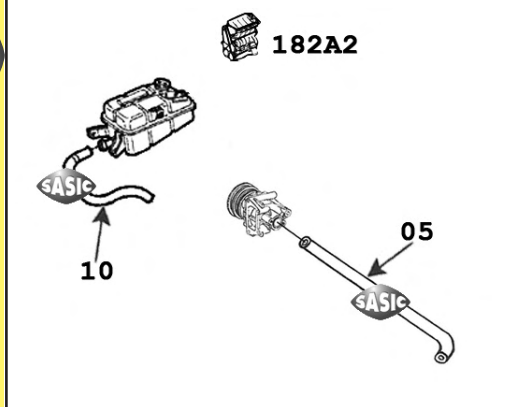

...Brava

SWH6632	05	OE 60608901		
			1.8i 16v.	09/95-10/98
				182A2000

3406128	10	OE 46467716		
			1.8i 16v.	10/96-12/01
			BVM	182A2000