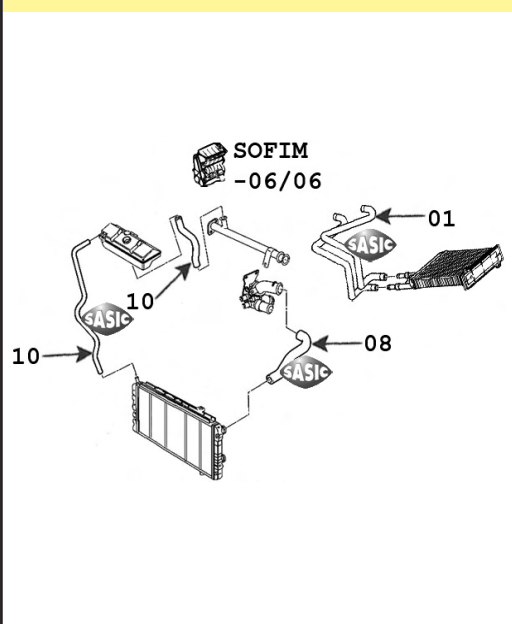

...Ducato 244... 02-06

Part No.	Quantity	OE No.	Engine	Period	Supplier
3400076	08	1302461080	2.8 JTD	03/02-06/06	Sofim
			2.8 TD	03/02-06/06	Sofim
3400087	10	1340293080	Conduite à G		
			2.8 JTD	03/02-06/06	
			2.8 TD	03/02-06/06	
3400047	10	1329636080	Conduite à G		
			2.8 JTD/ EGR/ CGV		Sofim