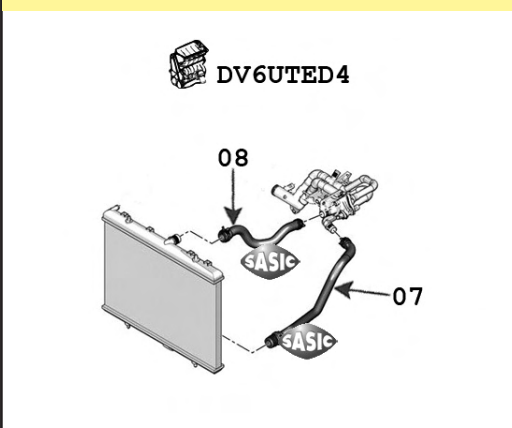

Scudo...

Part No.	Quantity	OE No.	Engine	Supplier
3400123	07	1497820080	1.6 JTD	04/07- DV6UTED4
3400114	08	1497821080	1.6 JTD	DV6UTED4

raccord
coupling

pour radiateur inf.
for radiator lower

pour radiateur sup.
for radiator upper

pour thermostat
for thermostat

pour vase expansion
for expansion bottle