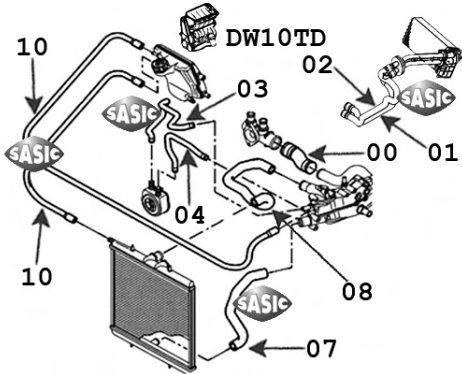

raccord
coupling

pour radiateur inf.
for radiator lower

pour radiateur sup.
for radiator upper

pour thermostat
for thermostat

pour vase expansion
for expansion bottle