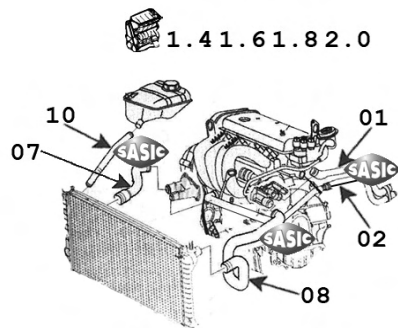

Part No.	Year	OE	Engine	Period	System	Notes
3406115	01	OE 1469329	1.6i 16v./SW	01/08-12/10	BVM	HXDA/B HWDA SHDA SHDC
3406113	02	OE 1376193	1.4i 16v./SW 1.6i 16v./SW	09/04-12/07 09/04-12/07 01/08-12/10 09/09-12/10	BVM BVM BVM BVA BVM BVA	ASDA/B HWDA/B SHDA HWDA SHDA SHDC
3406011	07	OE 1148054	1.4i 16v. 3ptes 5ptes Clipper	15/11/01-09/04 15/11/01-09/04 15/11/01-12/04	DA DA DA	FXDA/B/C/D FXD FYD FXD FYD
3406152	07	OE 1384145	1.4i 16v. 1.4i 16v. SW 1.6i 16v. 1.6i 16v. SW 1.6i 16v. Cab.	01/08-12/10 01/05-12/10 01/08-12/10 01/05-12/10 01/05-12/07 09/09-12/10 10/06-12/10 10/06-12/07 09/09-12/10	BVM BVM BVM BVA BVM BVA BVM BVM BVA BVM BVM BVM	ASDA ASDA ASDB HWDA SHDA SHDC HWDA SHDA SHDC HWDA SHDA HWDB SHDC HWDA SHDA HWDB SHDC
3406150	08	OE 1520851	1.4i 16v. /SW 1.6i 16v. 1.6i 16v. /SW 1.6i 16v. Cab.	01/08-12/10 01/08-12/10 01/08-12/10 10/06-12/07 10/06-12/10 09/09-12/10	BVM BVM BVM BVA BVM BVM BVA BVM	ASDA HXDA HWDA SHDA HXDB SHDC HWDB HWDA SHDA SHDC