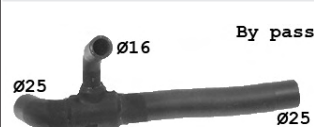

SWH6793 00

OE 068121053P

1.6 D	01/83-12/91 BVA
1.6 TD	01/83-12/91