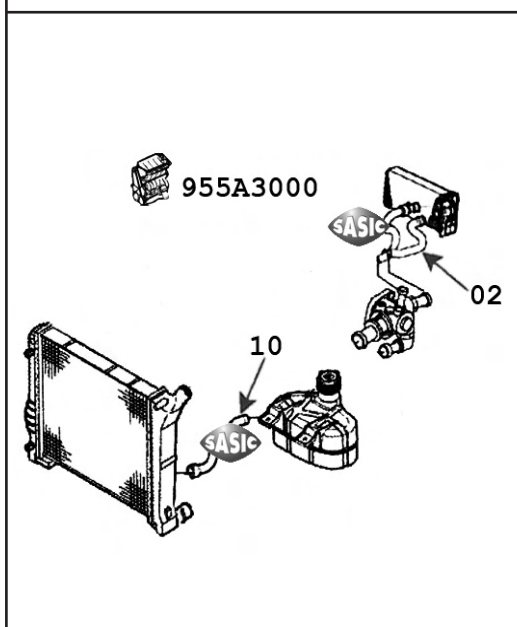

3406093 08

OE 51793056

1.3 JTDM FAP 10/08- BVM 199A3000

3406168 10

OE 50512444

1.3 JTDM FAP 10/08- BVM 199A3000

...Mito

Part Number	Code	OE Number	Engine	Year	Brand	Part Number
3406179	07	OE 55700528	1.4i	09/08-	BVM	955A1000
3406101	07	OE 51793995	1.4i Turbo	10/08-	BVM	198A4000
3406100	08	OE 55703225	1.4i	09/08-	BVM	955A1000
3406104	08	OE 51793996	1.4i Turbo	10/08-	BVM	198A4000
3406089	10	OE 55703092	1.4i	09/08-	BVM	955A1000
3406087	10	OE 50512464	1.4i Turbo	10/08-	BVM	198A4000 199A8000