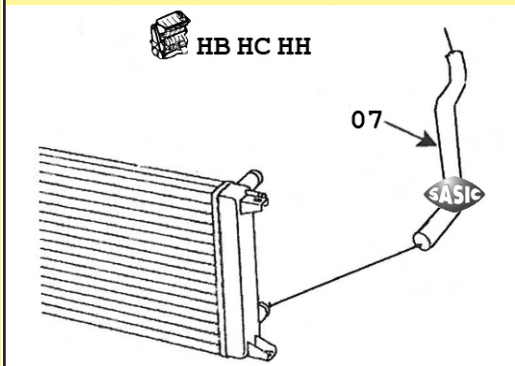

50

SWH6801	07	OE 191121051J
1.1 GL GLS LS	01/74-12/78	HB HC
1.3 GL GLS LS	01/74-12/78	HH