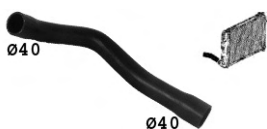

3406084

07

OE 11531740481

2.0i 520 07/96-07/00 M52B20 (206S3/S4)

2.5i 523 07/96-07/00 M52B25 (256S3/S4)

2.8i 528 07/96-07/00 M52B28 (286S1/S2)