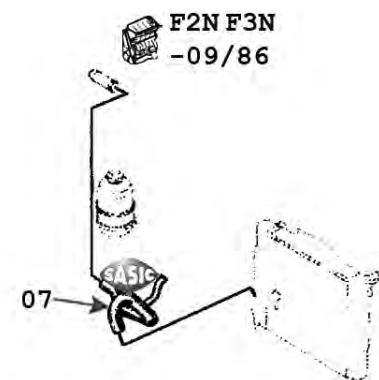

SWH4231 07

	OE	7700760869		
1.7 Sans clim.	-09/86	B376 Ch-2146 C376 Ch-3151	F2N F2N	
	01/83-09/86	B37F C37F	F3N