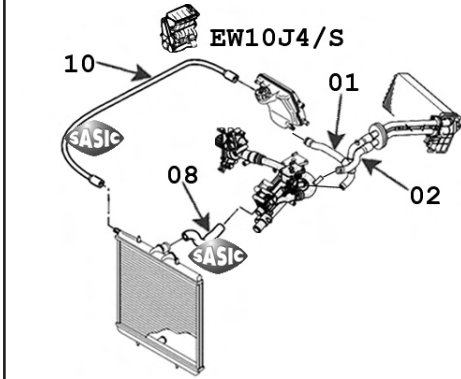

...206...

3400122 01

OE 6464XN

2.0i 16v. -03/11/02 EW10J4/S
2.0i 16v. CC -03/11/02 EW10J4

3400029 02

OE 6464XL

2.0i 16v. EW10J4/S
2.0i 16v. CC EW10J4

3400104 08

OE 1343AG

2.0i 16v. EW10J4

3400032 10

OE 1351Y6

2.0i 16v. -03/11/02 EW10J4

3400134 00

OE 1307PR

2.0 HDi DW10TD

3400144 01

OE 646632

2.0 HDi 02/05/00- DW10TD
Sans clim. additionnelle

3400157 02

OE 646633

2.0 HDi 02/05/00- DW10TD

3400015 03

OE 1307RR

Boîtier sortie d'eau plastique et filtre à gazoil Bosch
2.0 HDi 02/05/00-04/06/01 DW10TD

3400085 03

OE 1307WH

Boîtier sortie d'eau plastique Filtre à gazoil Mahle
2.0 HDi 05/06/01- DW10TD

3400017 04

OE 1307RZ

Boîtier sortie d'eau plastique et filtre à gazoil Bosch
2.0 HDi 02/05/00-04/06/01 DW10TD