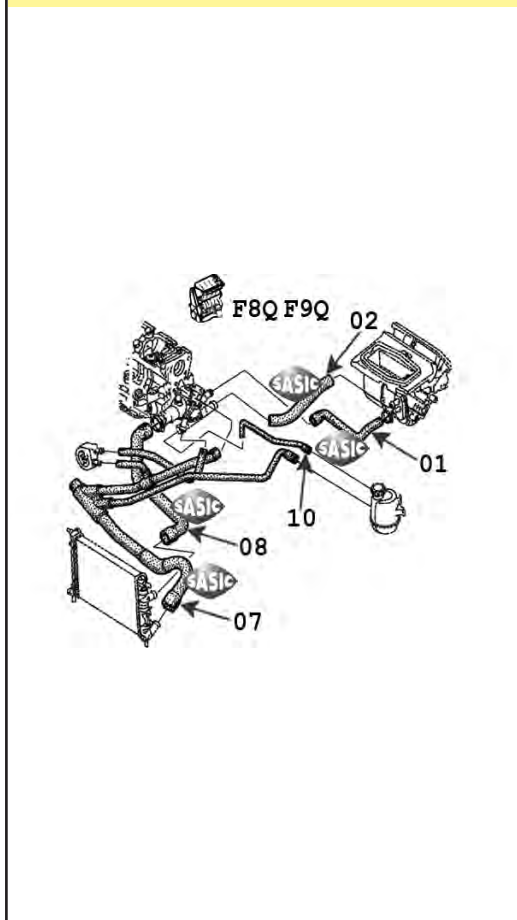

...Megane I

Part No.	Code	OE	Engine	Year	Model	Accessories
SWH4300	07	OE 7700830100	1.9 D 1.9 TD	11/95-06/97	BA0U BA09	F8Q F8Q
SWH4330	07	OE 8200027033	1.9 D 1.9 DTi	07/98-11/00	BA0A BA0N/OR	F8Q F9Q
SWH4299	08	OE 7700829998	1.9 D 1.9 DCi 1.9 DTi 1.9 TD		B/SA0A/OR/OU BA05 BVA BA01 BA0N BVM -07/07/00 BA0N BVA BA08 SA0N B/SA0Y/09 BA0K	F8Q F9Q F9Q F9Q F9Q F9Q
3404151	10	OE 7700432757	1.9 D 1.9 DCi 1.9 DTi 1.9 TD		BA09/A/R/U/Y SA09/A/R/U/Y BA01/5/8/N/1F/U SA01/5/N/1U BA01/5/8/N/1F/U SA01/05/0N/1U B/SA09/0A/OR/OU/OY	F8Q60/2/4 784/6 F8Q620/2/4 F9Q732/3/8 F9Q732/38 F9Q730/1/4/6/44 F9Q734/36/44 F8Q784/86