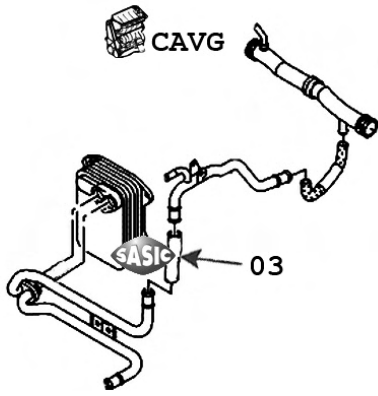

A1

3406061

03

OE 1K0121058BH

1.4 TFSi /Sportback 01/11- BV Rob. CAVG

A3...