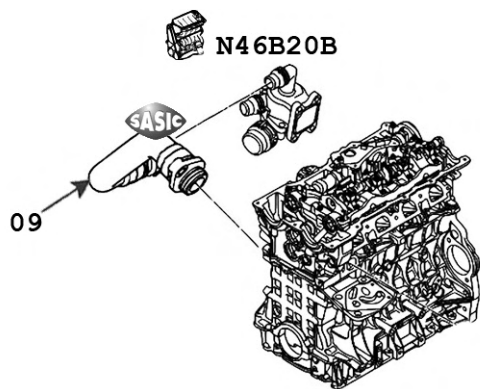

pour thermostat
for thermostat

pour vase expansion
for expansion bottle

Série 3E91

3406170

09

OE 11537572158

BVMBVA

2.0i 318 07/05-09/07 N46B20B