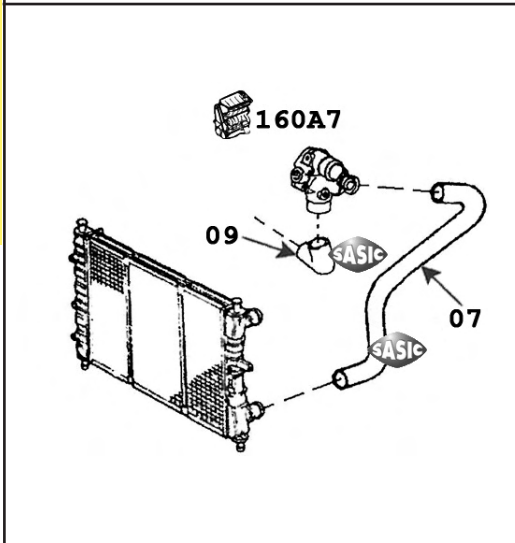

raccord
coupling

pour radiateur inf.
for radiator lower

pour radiateur sup.
for radiator upper

pour thermostat
for thermostat

pour vase expansion
for expansion bottle

...Bravo

SWH6632	05	OE 60608901		
		1.8i 16v.	09/95-10/98	182A2000
3406128	10	OE 46467716		
		1.8i 16v.	09/95-09/00	BVM 182A2000