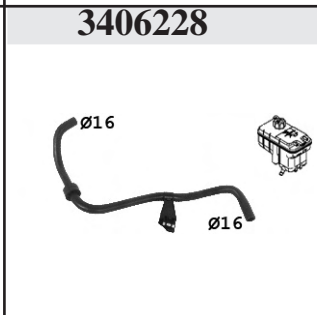

3406228	10	OE 1K0122109CC		
		2.0 TDi	05/09- BVM BV Rob.	BKD
		2.0 TDi FAP	03/06-05/09 BVM	BMN
		2.0 TDi XL	05/09- BVM BV Rob.	BKD
		2.0 TDi XL FAP	12/06-05/09 BVM	BMN
		2.0 TDi XL Freetrack FAP 4WD	07/07-06/09 BVM	BMN

Arosa...