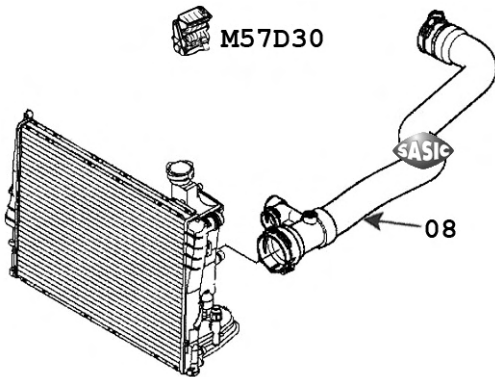

3.0 D 330	07/99-09/01	M57D30	(306D1)
3.0 D 330 Touring /4WD	07/99-03/03	M57D30	(306D1)
3.0 D 330 4WD	07/00-09/01	M57D30	(306D1)

3406238

08

OE 11537787720

BVM BVA			
3.0 D 330 4WD	09/01-03/05	M57D30	
3.0 D 330 4WD Break	03/03-09/05	M57D30	
3.0 D 330 Coupé	03/03-12/06	M57D30