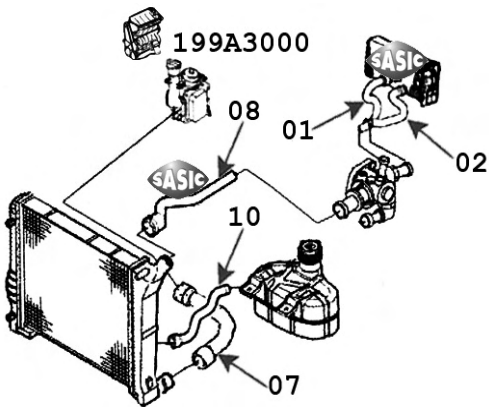

Mito...

199A3000