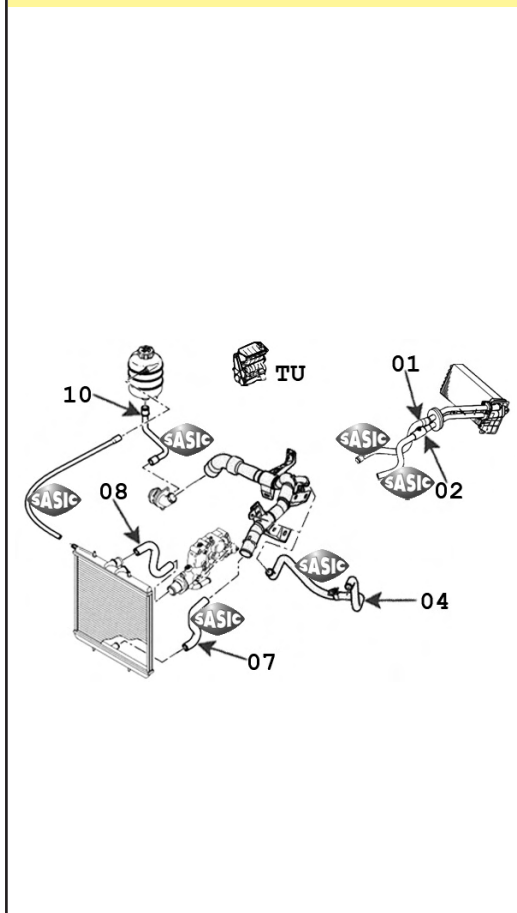

...206+ 04/09-

PEUGEOT

3400166	02	OE 6466HV
	1.1i 01/07/10- 1.4i 01/07/10- 1.6i 16v. 01/07/10-	TU11A/AE5/JP TU3A/AF/AE5/JP TU5JP4
3400146	04	OE 1323Y0
	1.6i 16v.	TU5JP4
3400094	07	OE 1351EW
	1.1i /GPL 1.4i	TU1A/AE5 TU3A/AE5
SWH0441	08	OE 1343Z2
	1.1i 1.4i	TU1A TU3A/AE5
3400084	10	OE 1307WL
	1.1i 1.4i	TU1A /AE5 TU3A /AE5
3400132	01	OE 6466P7
	Sauf chauffage additionnel Auto 1.4 HDi 25/11/08-	DV4TD
3400091	02	OE 6466H8
	1.4 HDi 25/11/08- Depol. EGR	DV4TD
3400046	05	OE 1336V3
	1.4 HDi -28/06/09	DV4TD
3400188	07	OE 1351FX
	1.4 HDi	DV4TD
3400082	08	OE 1343FE
	1.4 HDi	DV4TD
3400073	10	OE 1317P0
	1.4 HDi	DV4TD

raccord
coupling

pour radiateur inf.
for radiator lower

pour radiateur sup.
for radiator upper

pour thermostat
for thermostat

pour vase expansion
for expansion bottle