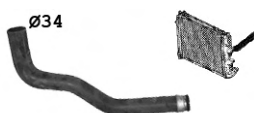

SWH0433

08

OE 1343Q9

2.1 TD

06/95-01/09/96 BVA XUD11ATE
06/95- BVM XUD11A/BTE
07/94- BVA XUD11BTE