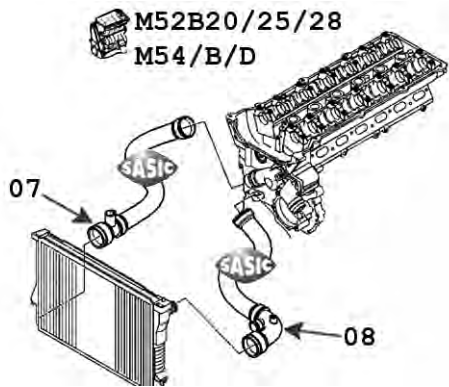

...Série 3E46

3406078

08

OE 17127510952

2.0i 320	05/98-04/04	M52B20	(206S4)
2.0i 320 Touring	07/99-07/00	M52B20	(206S4)
2.0i 320 Coupé	04/99-07/00	M52B20	(206S3/4)
2.2i 320	07/00-03/05	M54B22	(226S1)
2.2i 320 Touring	07/00-09/05	M54B22	(226S1)
2.2i 320 Cab.	07/00-03/03	M54B22	(226S1)
2.2i 320 Coupé	07/00-12/06	M54B22	(226S1)
2.5i 323	05/98-07/00	M52B25	(256S4)
2.5i 323 Cab.	04/00-03/03	M52B25	(256S4)
2.5i 323 Coupé	04/99-03/03	M52B25	(256S4)
2.5i 325 /4WD	07/00-09/01	M54	(256S5)
2.5i 325 Touring /4WD	07/00-09/05	M54	(256S5)
2.5i 325 Coupé	07/00-03/03	M54	(256S5)
BVM			
2.5i 325	09/01-03/05	M54B	(256S5)
2.5i 325 Compact	06/01-12/04	M54B	(256S5)
2.5i 325 Cab.	07/00-03/03	M54B	(256S5)
2.5i 325 Coupé	07/00-12/06	M54B	(256S5)
2.5i 325 4WD	09/01-03/05	M54D	(256S5)
2.8i 328	05/98-07/00	M52B28	(286S2)
2.8i 328 Coupé	04/99-07/00	M52B28	(286S2)
2.8i 328 Coupé	07/99-09/01	M52B28	(286S2)
3.0i 330 /4WD	07/00-03/05	M54	(306S3)
3.0i 330 Touring /4WD	07/00-09/05	M54	(306S3)
3.0i 330 Cab.	07/00-03/03	M54	(306S3)
3.0i 330 Coupé	07/00-12/06	M54	(306S3)

3406241

08

OE 11532247849