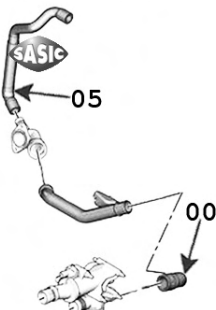

Berceau acier avec cadre		
2.0 HDi /FAP		DW10BTED4

DW10BTED4

3400086 05

OE 1323CR