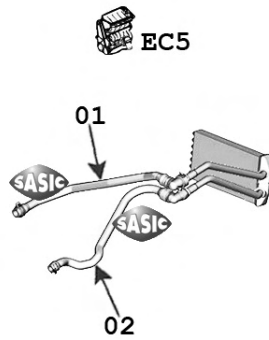

1.6i

BVMMA

EC5

3400125

02

OE 6466VJ

1.6i

EC5

3400135

01

OE 6466VV