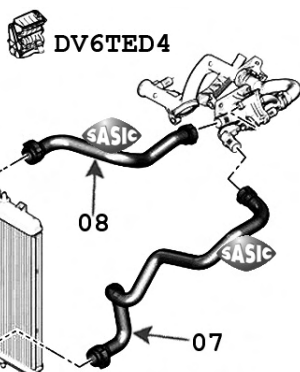

C5...

3400121

07

OE 1351TR

1.6 HDi FAP

DV6TED4

3400173

08

OE 1343KT

1.6 HDi /FAP 09/04-29/10/06 DV6TED4
Dégazage culasse

1.6 HDi /FAP 30/10/06-06/08 DV6TED4
Sans dégazage culasse

1.6 HDi FAP 03/08- DV6TED4