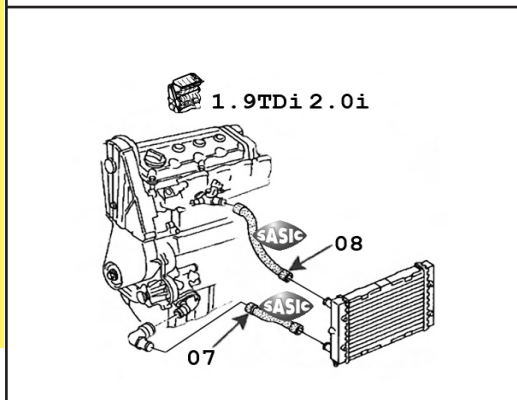

raccord
coupling

pour radiateur inf.
for radiator lower

pour radiateur sup.
for radiator upper

pour thermostat
for thermostat

pour vase expansion
for expansion bottle

Alhambra

3406009	05	OE 028121053Q		
		1.9 TDi 90hp 66kw	-05/00	1Z