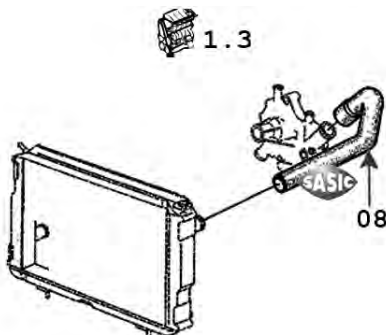

R12

SWH4212

08

OE 7700521706

1.3	01/70-12/80	R1170/71	810
		R1177/79	
		R1330/37/38