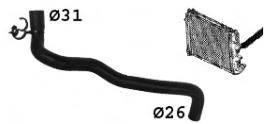

OE 217410021R

1.5 DCi

JZ09

K9K837

3404093
08

OE 215010014R

1.6i /16v. /ETH /Grand Scenic

K4M858/66