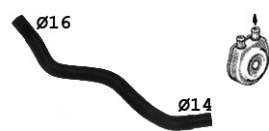

2.0 HDi FAP

DW10ATED

raccord
coupling

pour radiateur inf.
for radiator lower

pour radiateur sup.
for radiator upper

pour thermostat
for thermostat

pour vase expansion
for expansion bottle