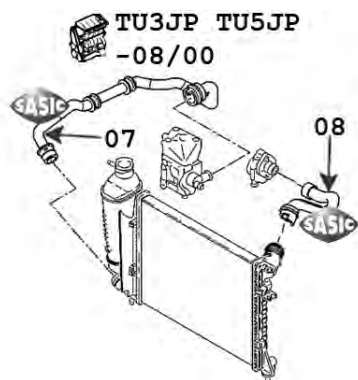

Xsara...

SWH0475

07

OE 1351J4

1.4i

-06/09/98

TU3JP

1.6i 90hp 66kw

-06/09/98

TU5JP

SWH0491

07

OE 1351Z4

1.4i

07/09/98-28/02/00

TU3JP

1.6i 90hp 66kw 07/09/98-28/02/00

BVM TU5JP
BVA TU5JP

SWH0291

08

OE 1343N7

1.4i

-02/05/99

TU3JP

Avec clim. Depol CEE 95