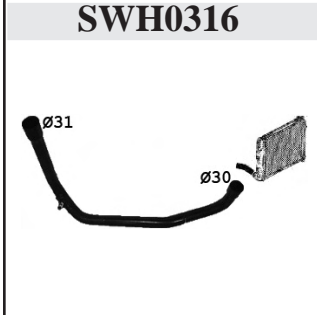

SWH0316	07	OE 95610898		
		1.6 Berline	-02/12/90	BVA
		1.6i 80hp 59kw	01/87-12/90	BVM XU51C
		1.6i 90hp 66kw	07/83-12/90	BVM 171/A XU52/C XU5S/TR