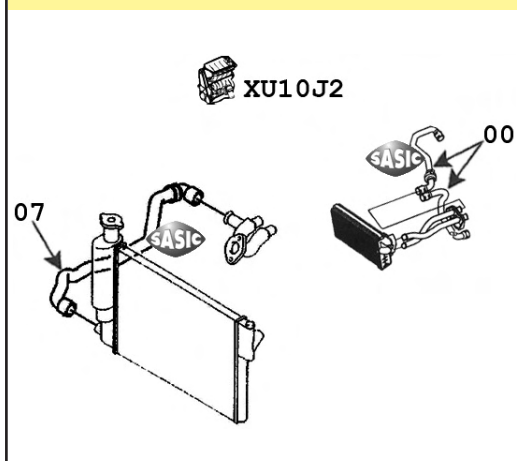

XM...

SWH0477	00	OE 1351K7	
		2.0i	07/92-06/94 XU10J2
SWH0466	07	OE 1351A8	
		2.0i	07/92-06/94 XU10J2