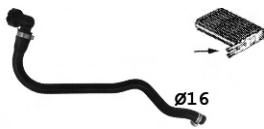

1.1i

04/02-10/05
11/05-27/11/08
27/07/09-

TU1JP
TU1A
TU1AE5

1.1i Sauf GPL

28/11/08-10/09

TU1A

1.4i BVM

04/02-13/09/09

TU3JP

1.4i

11/05-10/09
14/09/09-
10/09-

TU3A/JP
TU3JP
TU3AE5

1.4i 16v.

01/05/05-10/05

ET3J4

1.6i 16v.

04/02-10/05

TU5JP4

3400151

01

OE 6466XG