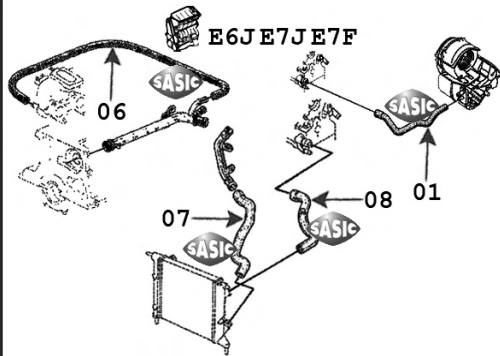

...R19...

SWH4257 07

OE 7700793617

Sans clim.

- 1.4 BVM 01/89- B537 E6J
  code équipement 161/162/190/260
- BVM 01/89- C537 E6J
  code équipement 162/190
- BVM 01/89- L537 E6J700
  code équipement 161/162
- BVA 01/89- B/C/L537 E6J

SWH4256 07

OE 7700793248

- 1.4 01/89- B/C/L537 E6J
  Avec clim.
- 1.4i BVM 01/93-03/96 B53A E7J

SWH4276 08

OE 7700808727

- 1.2i 07/88-12/95 C/L/S537 E7F
  C/L53N L53A
- 1.4 07/88-12/95 C/L/S537 E6J
- 1.4i BVM 01/93-03/96 B53A E7J

SWH4259 08

OE 7700793619

Sans clim. BVA

- 1.4 01/88-12/96 B537 E6J
- 1.4i 01/88-12/96 B/C53A E7J

SWH4334 08

OE 7700790231

Sans clim.

- 1.4 sauf GTS/TSE 01/89- B/C/L537 E6J

SWH4333 08

OE 7700793249

- 1.4 Avec clim. 01/89- B/C/L537 E6J
- 1.4i 01/93-03/96 B53A E7J

SWH4249 00

OE 7700787608

By pass

- 1.7 07/88-04/92 B/L533 F2N F3N
  B/L53F