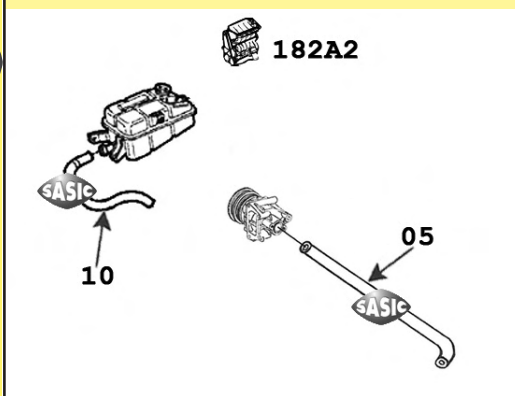

raccord
coupling

pour radiateur inf.
for radiator lower

pour radiateur sup.
for radiator upper

pour thermostat
for thermostat

pour vase expansion
for expansion bottle

...Bravo

SWH6632	05	OE 60608901		
		1.8i 16v.	09/95-10/98	182A2000
3406128	10	OE 46467716		
		1.8i 16v.	09/95-09/00	BVM 182A2000