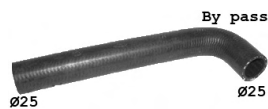

1.6

01/74-12/82

YV

SWH6781

05

OE 026121053G