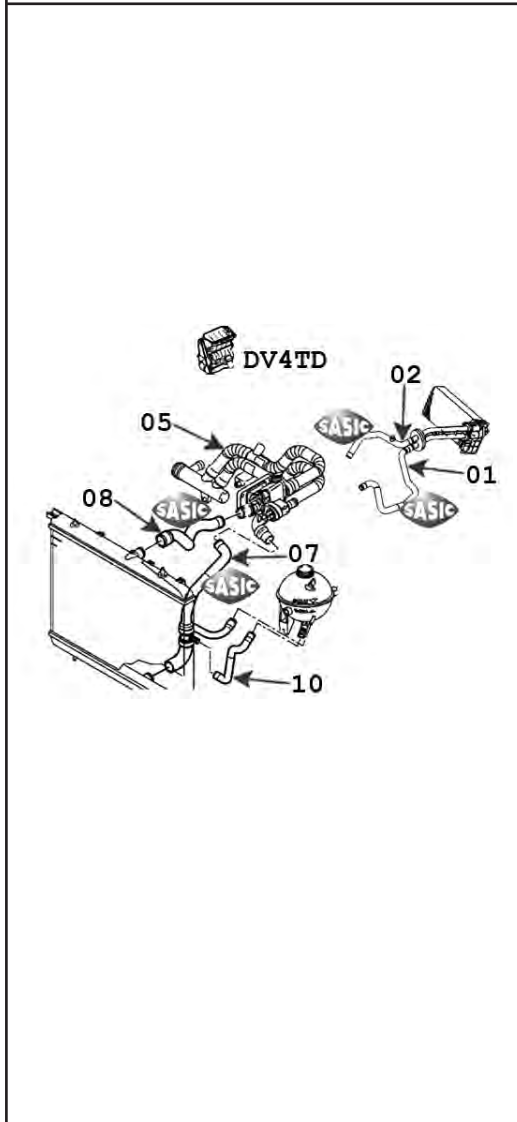

...206+ 04/09-

PEUGEOT

3400166	02	OE 6466HV
	1.1i 01/07/10- 1.4i 01/07/10- 1.6i 16v. 01/07/10-	TU11A/AE5/JP TU3A/AF/AE5/JP TU5JP4
3400146	04	OE 1323Y0
	1.6i 16v.	TU5JP4
3400094	07	OE 1351EW
	1.1i /GPL 1.4i	TU1A/AE5 TU3A/AE5
SWH0441	08	OE 1343Z2
	1.1i 1.4i	TU1A TU3A/AE5
3400084	10	OE 1307WL
	1.1i 1.4i	TU1A /AE5 TU3A /AE5
3400132	01	OE 6466P7
	Sauf chauffage additionnel Auto 1.4 HDi 25/11/08-	DV4TD
3400091	02	OE 6466H8
	1.4 HDi 25/11/08- Depol. EGR	DV4TD
3400046	05	OE 1336V3
	1.4 HDi -28/06/09	DV4TD
3400188	07	OE 1351FX
	1.4 HDi	DV4TD
3400082	08	OE 1343FE
	1.4 HDi	DV4TD
3400073	10	OE 1317P0
	1.4 HDi	DV4TD

raccord
coupling

pour radiateur inf.
for radiator lower

pour radiateur sup.
for radiator upper

pour thermostat
for thermostat

pour vase expansion
for expansion bottle