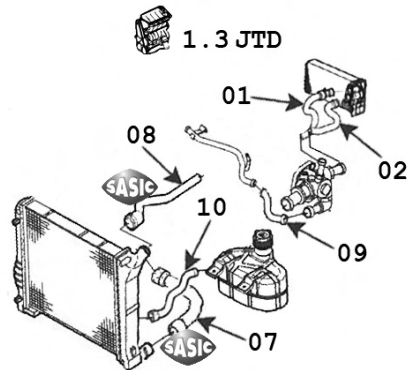

Grande Punto...

3406179 07

OE 55700528

1.2i 09/05-12/11 BVM 199A4000

3406100 08

OE 55703225

1.2i 09/05-12/11 BVM 199A4000

3406089 10

OE 55703092

1.2i 09/05-12/11 BVM 199A4000

3406103 01

OE 51779537

1.3 JTD /FAP 09/05-12/11 BVM BV Rob. 199A3000

3406105 02

OE 51779535

1.3 JTD /FAP 09/05-12/11 BVM BV Rob. 199A3000

3406222 02

OE 51877600

1.3 JTD 07/08-12/11 BVM 223A9000
1.3 JTD FAP 09/09-12/11 BVM 199A9000

3406209 07

OE 51793057

1.3 JTD /FAP 09/05-12/11 199A3000

3406093 08

OE 51793056

1.3 JTD /FAP 09/05-12/11 199A2000
199A3000
1.3 JTD FAP 199A9000

3406108 09

OE 73501357

1.3 JTD /FAP 09/05-12/11 BVM 199A2000
1.3 JTD FAP 09/09-12/11 BVM 199A9000