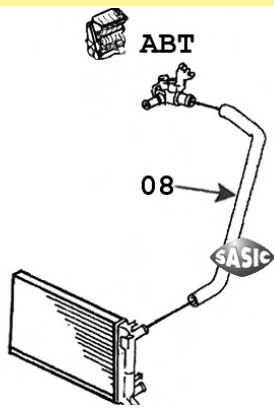

...80

SWH6598

08

OE 8A0121101C

2.0 E

01/91-12/95

ABT