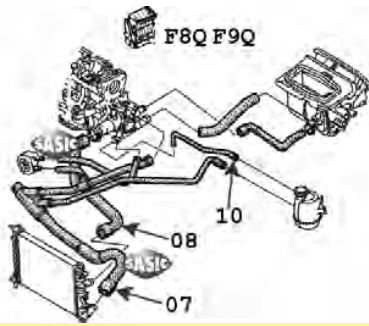

... Megane I Break

3404151

10

OE 7700432757

1.9 D

KA0J/OR

F8Q622/790

1.9 DCi

KA01/5/N/1F/U

F9Q732/3/8

1.9 DTi

KA01/5/N/1F/U

F9Q731/4/6/44

Megane I Cabriolet...

SWH4296

07

OE 7700829988

Sans clim.

1.6i 16v.

11/95-11/98

BVM

K4M

SWH4295

07

OE 7700829987

Avec clim.

1.6i 16v.

09/96-

EA0F

K4M

SWH4192

07

OE 7700413941

1.4i 16v.

03/99-06/03

EA0G

K4J

1.6i 16v.

03/99-06/03

K4M

SWH4202

08

OE 7700426722

1.4i 16v.

03/99-06/03

EA0G

K4J

1.6i 16v.

03/99-06/03

K4M

SWH4191

08

OE 7700413940

1.4i 16v.

03/99-06/03

EA0G

K4J

1.6i 16v.

03/99-06/03

K4M

2.0i 16v.

11/01-06/03

EA0G

F4R

3404047

10

OE 8200069699

1.4i 16v.

K4J700/14/50

1.6i 16v.

K4M700/01/08/09

2.0i 16v.

F4R746

SWH4294

08

OE 7700829986

1.6i

02/97-03/99

BVM

K7M