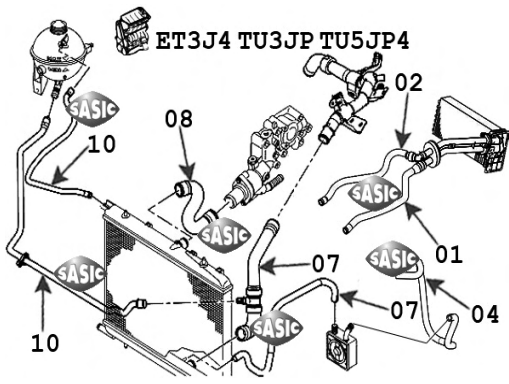

06/05-

TU5JP4

3400093 07

OE 1307VK

1.6i 16v.

BVA

TU5JP4

raccord
coupling