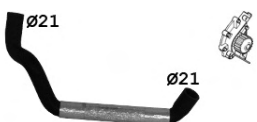

Berceau acier avec cadre		
2.0 HDi		DW10BTED4

raccord
coupling

pour radiateur inf.
for radiator lower

pour radiateur sup.
for radiator upper

pour thermostat
for thermostat

pour vase expansion
for expansion bottle