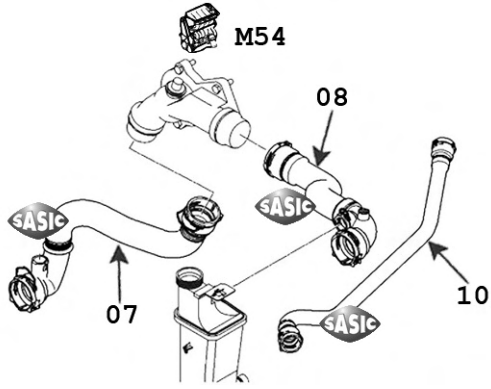

X3

Part Number	Accessories	OE	Engine	Period	Model
3406037		07	OE 17123413819		
			2.5i 4WD	09/05-08/06	M54 (256S5)
			3.0i 4WD	01/04-08/06	M54 (306S3)
3406038		08	OE 11533400207		
			2.5i 4WD	09/05-08/06	M54 (256S5)
			3.0i 4WD	01/04-08/06	M54 (306S3)
3406232		10	OE 11533400205		
			2.5i 4WD	09/05-08/06	M54 (256S5)
			3.0i 4WD	01/04-08/06	M54 (306S3)

BMW

raccord
coupling

pour radiateur inf.
for radiator lower

pour radiateur sup.
for radiator upper

pour thermostat
for thermostat

pour vase expansion
for expansion bottle