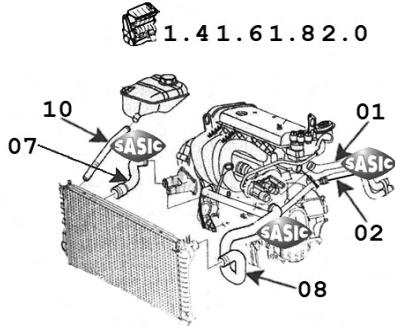

OE 1425192

1.4i 16v.	09/04-12/07 BVM	ASDB
	09/04-12/10 BVM	ASDA
1.4i 16v. SW	01/05-12/10 BVM	ASDA
	01/05-12/07 BVM	ASDB
1.6i 16v.	09/04-12/07 BVM	HWDB
	09/04-12/10 BVM BVA	HWDA
		SHDA
	01/08-12/10 BVM	HXDA/B
	09/09-12/10 BVM	SHDC
1.6i 16v. SW	01/05-12/07 BVM	HXDA
	01/05-12/10 BVM	HXDB
		SHDA
	01/05-12/10 BVM BVA	HWDA
	01/05-12/07 BVM BVA	HWDB
	09/09-12/10 BVM BVA	SHDC
1.6i 16v. CC	10/06-12/07 BVM	HWDB
	10/06-12/10 BVM	HWDA
		SHDA
	09/09-12/10 BVM	SHDC

3406118 **10**

OE 1386837

1.4i 16v.	09/04-12/10 BVM	ASDA
	09/04-12/07 BVM	ASDB
1.4i 16v. SW	01/05-12/10 BVM	ASDA
	01/05-12/07 BVM	ASDB
1.6i 16v.	09/04-12/10 BVM BVA	HWDA
		SHDA
	09/04-12/07 BVM	HWDB
	01/08-12/10 BVM	HXDA/B
	09/09-12/10 BVM BVA	SHDC
1.6i 16v. SW	01/05-12/10 BVM BVA	HWDA
		SHDA
	01/05-12/07 BVM	HWDB
	01/08-12/10 BVM	HXDB
	09/09-12/10 BVM BVA	SHDC
1.6i 16v. Cab.	10/06-12/10 BVM	HWDA
		SHDA
	10/06-12/07 BVM	HWDB
	09/09-12/10 BVM	SHDC
1.8i 16v. ETH	01/08-12/10 BVM	Q7DA
1.8i 16v. SW	01/08-12/10 BVM	Q7DA
2.0i 16v.	09/04-12/10 BVM BVA	AODA
	09/04-12/07 BVM	AODB
	09/09-12/10 BVM	AODE
2.0i 16v. SW	01/05-12/10 BVM BVA	AODA
	01/05-12/07 BVM	AODB
2.0i 16v. Cab.	10/06-12/10 BVM BVA	AODA
	09/09-12/10 BVM	AODE

3406018 **02**

OE 1134872

1.8 TDdi 75hp 55kw /Clipper /Coupé	04/00-09/04	BHDA/B
1.8 TDdi 90hp 66kw /Clipper /Coupé	02/99-12/04	C9DA/B/C
1.8 TDCi 100hp 74kw/Clipper	08/02-09/04	LD18TC
1.8 TDCi 115hp 85kw 3ptes	01/01-09/04	LD18TC
4/5ptes	03/01-09/04	LD18TC
Clipper	03/01-12/04	LD18TC