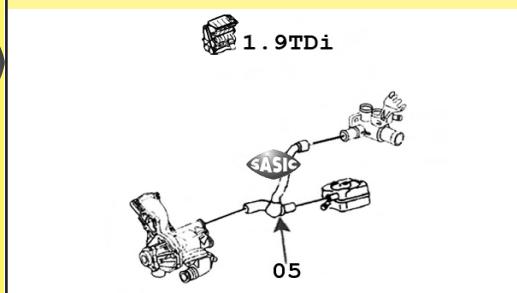

raccord
coupling

pour radiateur inf.
for radiator lower

pour radiateur sup.
for radiator upper

pour thermostat
for thermostat

pour vase expansion
for expansion bottle

Alhambra

3406009	05	OE 028121053Q		
		1.9 TDi 90hp 66kw	-05/00	1Z