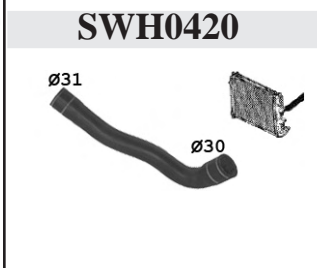

SWH0420	08	OE 96004956		
		1.1	05/05/88-	
		1.4	05/05/88-