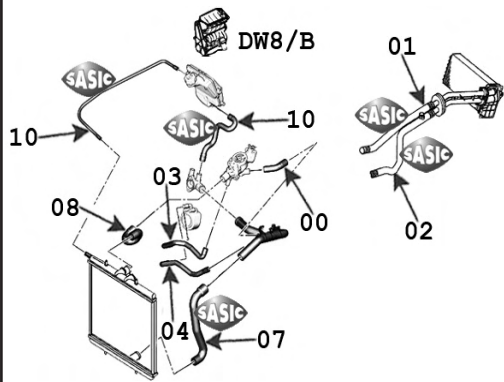

...206...

Part Number	Version	OE	Engine	Year	Notes
3400103	00	OE 1307NN	1.9 D 1.9 D	-03/11/02	DW8 DW8B
3400027	01	OE 6464SF	1.9 D		DW8/B
3400026	02	OE 6464SP	1.9 D		DW8/B
3400024	03	OE 1307NR	1.9 D	-10/00 04/11/02-	DW8/B DW8B
3400083	04	OE 1307NS	1.9 D	-31/10/00 04/11/02-	DW8/B DW8B
SWH0489	07	OE 1351Y7	1.9 D 1.9 D	-03/11/02	DW8 DW8B
SWH0442	08	OE 1343Z3	1.9 D 1.9 D	-03/11/02	DW8 DW8B
3400032	10	OE 1351Y6	1.9 D	-03/11/02	DW8/B
3400033	10	OE 1307NQ	1.9 D 1.9 D	-03/11/02	DW8 DW8B