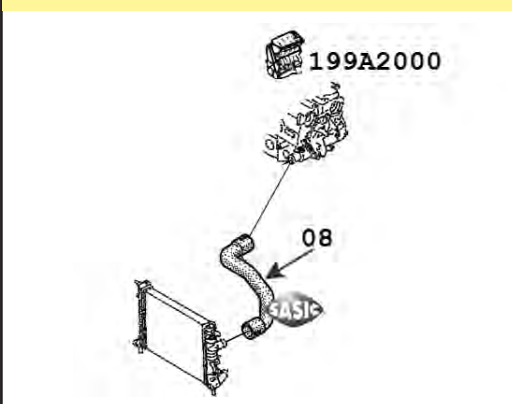

Fiorino VU

Part No.	Quantity	OE No.	Engine	Period	Supplier
3406098	08	51780676	1.3 JTD	01/08-	BVM 199A2000