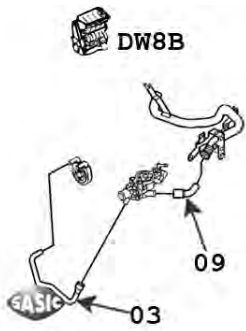

...C15

3400024

03

OE 1307NR