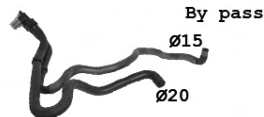

Conduite à G

1.6i 90hp 66kw		-05/05/96		TU5JP

SWH0475 07

OE 1351J4