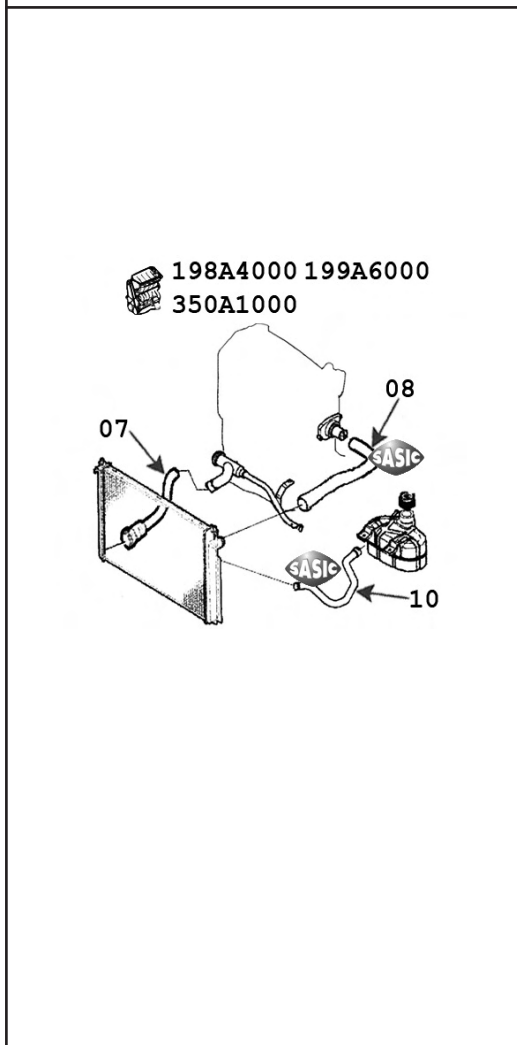

3406179	07	OE 55700528
		1.4i 09/05-12/11 BVM BV Rob. 350A1000 1.4i 16v. 06/06-12/11 BVM 199A6000 1.4i GNV 06/06-12/11 BVM 350A1000 1.4i GPL 10/08-12/11 BVM 350A1000
3406101	07	OE 51793995
		1.4i Turbo 05/07-12/11 BVM 198A4000
3406100	08	OE 55703225
		1.4i 09/05-12/11 BVM 350A1000 1.4i 16v. 06/06-12/11 BVM 199A6000 1.4i GPL 09/05-12/11 BVM 350A1000 1.4i GNV 10/08-12/11 BVM 350A1000
3406104	08	OE 51793996
		1.4i Turbo 05/07-12/11 BVM 198A4000
3406089	10	OE 55703092
		1.4i /GPL 09/05-12/11 BVM 350A1000 1.4i 16v. 06/06-12/11 BVM 199A6000 1.4i Dualogic 06/06-12/11 BV Rob. 350A1000 1.4i GNV 10/08-12/11 BV Rob. 350A1000