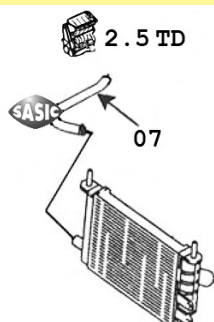

pour thermostat
for thermostat

pour vase expansion
for expansion bottle

Scorpio

SWH6699 07

OE 88GB8286AB

2.5 TD

01/86-12/93

Sierra