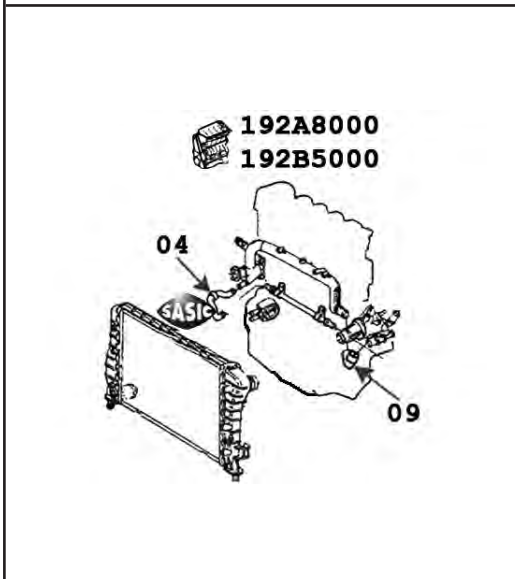

3406137	04	OE 46789606		
		1.9 JTD /FAP	03/07-05/08	BVM 192A8000 03/07-05/08 BVM 192B5000
3406109	09	OE 46761247		
		1.9 JTD /FAP	03/07-05/08	BVM 192A8000 03/07-05/08 BVM 192B5000
3406135	09	OE 46791348		
		1.9 JTD /FAP	03/07-05/08	BVM 192A8000 03/07-05/08 BVM 192B5000