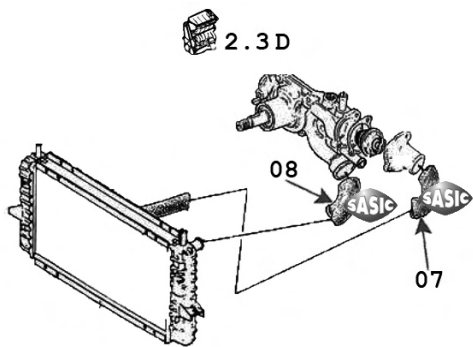

pour thermostat
for thermostat

pour vase expansion
for expansion bottle

Scorpio

SWH6699 07

OE 88GB8286AB

2.5 TD

01/86-12/93

Sierra