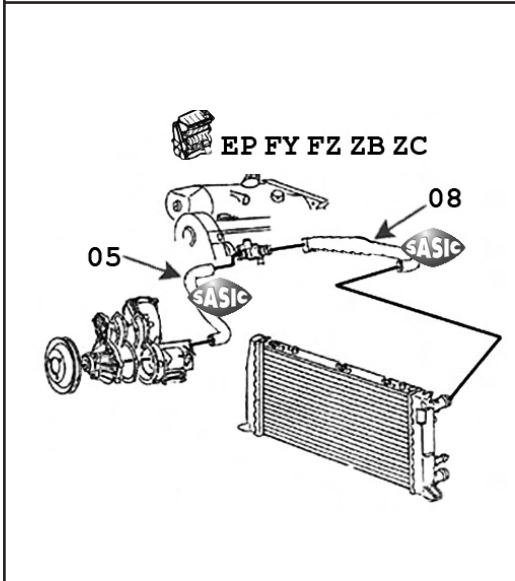

SWH6781	05	OE 026121053G
1.3	01/84-12/86	EP FY FZ
1.5	08/83-12/84	YJ ZB ZC
SWH6595	08	OE 855121101C
1.3	01/84-12/86	EP FY FZ
1.5	01/78-12/84	YJ ZB ZC