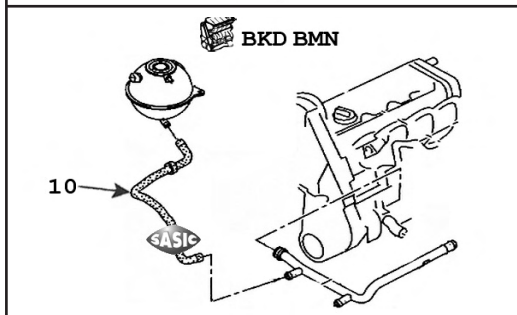

3406228	10	OE 1K0122109CC		
		2.0 TDi	05/09- BVM BV Rob.	BKD
		2.0 TDi FAP	03/06-05/09 BVM	BMN
		2.0 TDi XL	05/09- BVM BV Rob.	BKD
		2.0 TDi XL FAP	12/06-05/09 BVM	BMN
		2.0 TDi XL Freetrack FAP 4WD	07/07-06/09 BVM	BMN

Arosa...