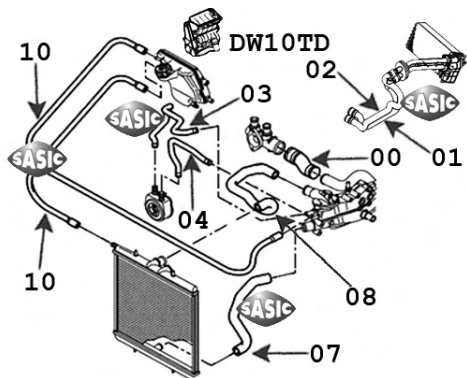

pour vase expansion
for expansion bottle

...206

3400185 04

OE 1307WJ

Boîtier sortie d'eau plastique Filtre à gazoil Mahle

2.0 HDi 05/06/01- DW10TD

SWH0493 07

OE 1351ZK