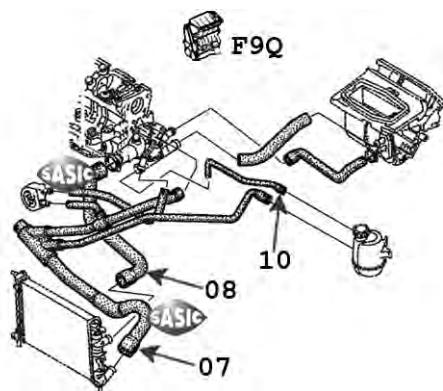

raccord
coupling

pour radiateur inf.
for radiator lower

pour radiateur sup.
for radiator upper

pour thermostat
for thermostat

pour vase expansion
for expansion bottle

...Megane I Coupé

SWH4330	07	OE 8200027033		
			1.9 DTi	07/98-11/00 F9Q
SWH4299	08	OE 7700829998		
			1.9 DCi	BVA F9Q
			1.9 DTi	BVM F9Q
			1.9 DTi	-07/07/00 BVA F9Q
3404151	10	OE 7700432757		
			1.9 DCi	DA0S/0N/1F F9Q732/33
			1.9 DTi	DA0S/0N/1F F9Q731/34/36