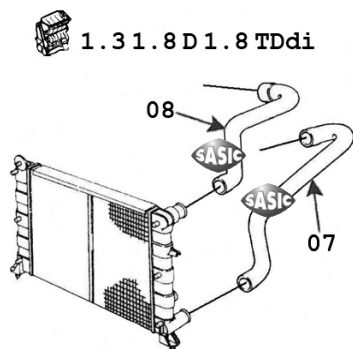

SWH6692 07

OE 6895397

1.3

01/91-12/95

J6B

SWH6684 07

OE 6199865

1.8 D

01/91-12/95

3406224 07

OE 1086229

1.8 D

10/96-07/01 BVM RTJ

SWH6691 08

OE 6895396

1.3

01/91-12/95

J6B

3406112 08

OE 1059164

BVM

1.3i /VU 15/01/98-04/00 J4C

1.3i GPL VU 15/01/98-04/00 J4C J4J J4L

1.3i VL 04/00-07/01 J4

1.3i VU 04/00-09/02 J4R/L /T

SWH6681 08

OE 6182777

1.8 D

01/91-12/95