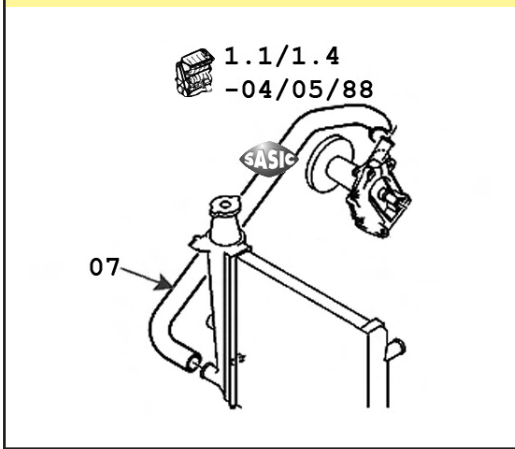

BX...

SWH0307	07	OE 95566627		
		1.1	-04/05/88	
		1.4	-04/05/88