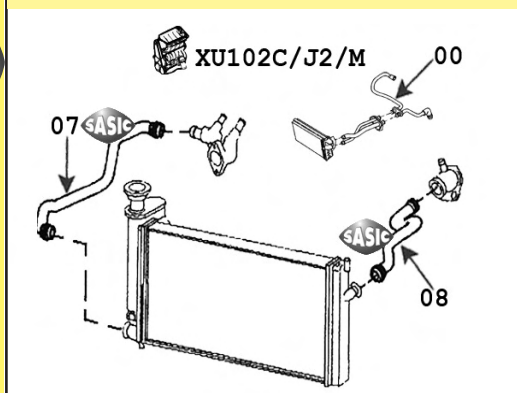

...605

SWH0422	08	OE 1343G7	
		2.0 Avec clim.	XU102C
		2.0i Avec clim.	BVM XU10J2
		2.0i	BVA XU10J2
		2.0i Avec clim.	-06/94 XU10M