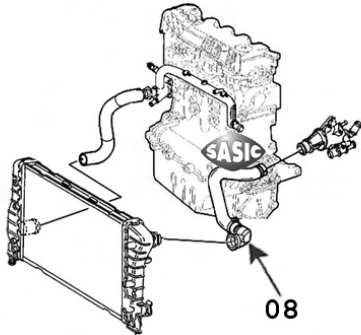

GT

937A5000