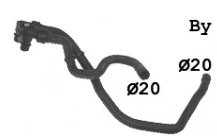

Conduite à G
1.9 TD Berline 5ptes 30/11/93-03/97 XUD9TE
1.9 TD Berline 3/4ptes Entreprise 3ptes Cab. -03/97 XUD9TE

SWH0364 06

OE 1307JC