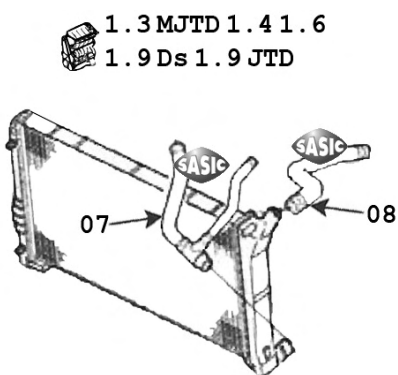

Doblo...

3406214	07	OE 51748396
	1.3 MJTD	04/04-12/05 BVM 188A9000
3406249	07	OE 51790620
	1.4i	01/06-10/10 350A1000
3406092	07	OE 46844560
	1.6i 16v.	10/01-12/05 BVM 182B6000