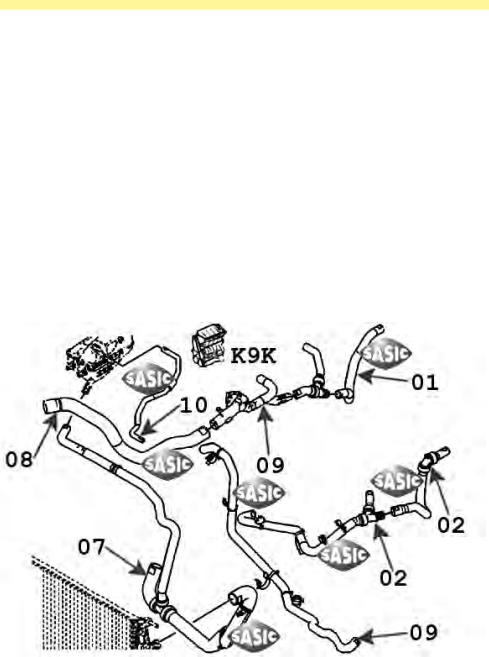

...Scenic III

3404130

07

OE 215030071R

1.5 DCi

JZ0A

K9K830

3404107

08

OE 215010021R

1.5 DCi

JZ02/9/0D/1G/M/W
JZ07/0A/0B
JZ14

K9K836/7/46
K9K830/32
K9K636

3404097

09

OE 110600004R

1.5 DCi /FAP

JZ02/9/D/1G/M/W
1.5 DCi FAP JZ14

K9K836/7/46
K9K636

3404103

09

OE 7701061051

1.5 DCi /Grand Scenic

JZ07/0A/0B

K9K830/32

3404105

10

OE 217410021R

1.5 DCi

JZ09

K9K837