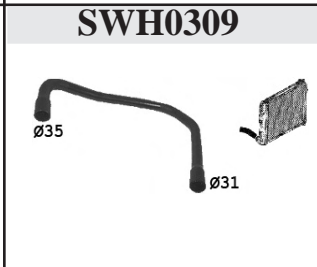

SWH0309	07	OE 95581251		
		1.6 Avec clim.	01/82-06/85	BVM