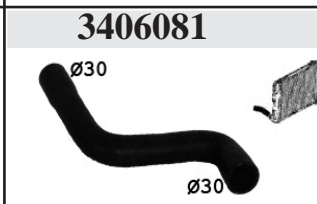

raccord
coupling

pour radiateur inf.
for radiator lower

pour radiateur sup.
for radiator upper

pour thermostat
for thermostat

pour vase expansion
for expansion bottle

Alhambra

3406009	05	OE 028121053Q		
		1.9 TDi 90hp 66kw	-05/00	1Z