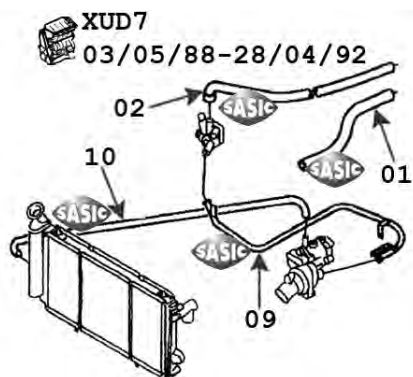

...C15...

3400012	01	OE 95593276		
			1.8 D	-28/04/92 XUD7
3400036	02	OE 95593279		
			1.8 D	-28/04/92 XUD7
SWH0362	09	OE 1307J4		
			1.8 D	03/05/88-28/04/92 XUD7
SWH0321	10	OE 95637680		
			1.8 D	03/05/88-28/04/92 XUD7
SWH0338	02	OE 96142708		
			1.8 D	29/04/92- XUD7
SWH0339	07	OE 96142709		
			1.8 D	29/04/92-28/02/94 XUD7
SWH0336	08	OE 96133835		
			1.8 D	29/04/92- XUD7
3400010	09	OE 1307W3		
			1.8 D	29/04/92-28/02/94 XUD7
SWH0344	09	OE 130742		
			1.8 D	01/03/94-31/08/97 XUD7
SWH0360	09	OE 1307HZ		
			1.8 D	09/97- XUD7