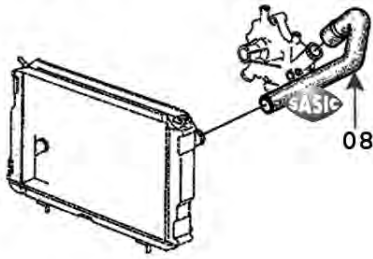

R7

TT /all models