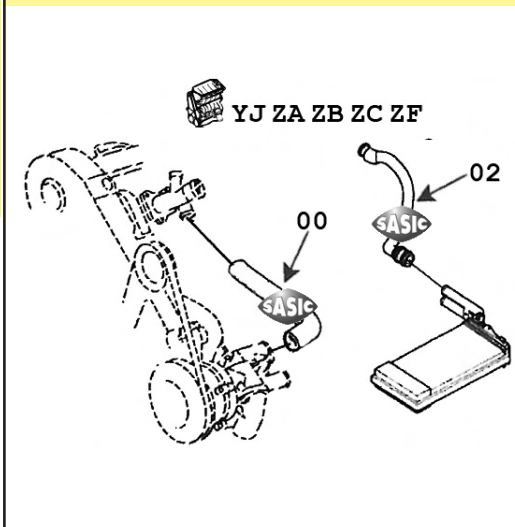

80...

SWH6791	00	OE 056121053B
1.3	01/72-07/83	ZA ZF
1.5	01/72-12/78	Ch-62000001 YJ ZB ZC
1.5	01/78-07/83	YJ ZB ZC
SWH6831	02	OE 823819371
1.3	01/72-12/78	ZA ZF
1.5	01/72-12/78	YJ ZB ZC