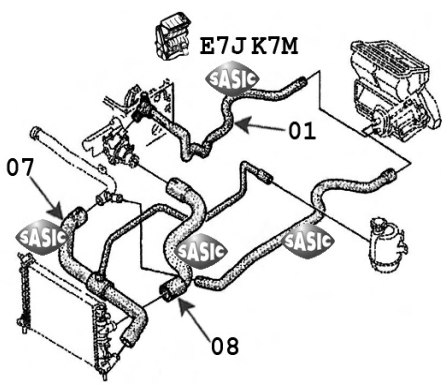

...Scenic I...

RENAULT

SWH4296	07	OE 7700829988		
			Sans clim.	
			1.4i	28/10/97- JA0E E7J
			1.6i	28/10/97- JA0F BVM K7M
SWH4297	08	OE 7700829989		
			Sans clim.	
			1.4i	-16/01/97 JA0E E7J
			1.6i	-16/01/97 JA0F BVM K7M
SWH4197	08	OE 7700418255		
			Sans clim.	
			1.4i	16/01/97-28/10/97 JA0E E7J
			1.4i Avec clim.	28/10/97- JA0E E7J
			1.6i	16/01/97-28/10/97 JA0F K7M
			1.6i Avec clim.	28/10/97- JA0F BVM K7M
SWH4196	08	OE 7700418254		
			Sans clim.	
			1.4i	28/10/97- JA0E E7J
			1.6i	28/10/97- JA0F BVM K7M
SWH4210	07	OE 7700431180		
			Sans clim.	
			1.4i 16v.	08/99-06/03 JA0D/W K4J
			1.6i 16v.	12/98- JA04/B BVM K4M
SWH4192	07	OE 7700413941		
			Avec clim.	
			1.4i 16v.	02/99-06/03 JA0D/W K4J
			1.6i 16v.	02/99-06/03 JA04/B/1J K4M
SWH4202	08	OE 7700426722		
			Sans clim.	
			1.4i 16v.	08/99-06/03 JA0D/W K4J
			1.6i 16v.	12/98- JA04 BVM K4M
SWH4191	08	OE 7700413940		
			Sans clim.	
			1.4i 16v. Avec clim.	02/99-06/03 JA0D/W K4J
			1.6i 16v. Avec clim.	02/99-06/03 JA04/B/1J K4M
			1.8i 16v.	09/01-06/03 JA F4P
			2.0i 16v.	08/99-06/03 JA1B F4R
3404047	10	OE 8200069699		
			Sans clim.	
			1.4i 16v.	K4J714/50
			1.6i 16v. /GPL	K4M700/1/4/6 K4M7/8/9/12/76
			1.8i 16v.	F4P720/22
			2.0 16v. /RX4 4WD	F4R740/41/46/47