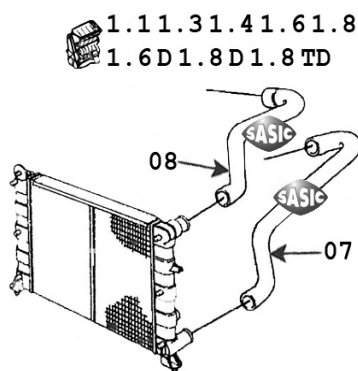

...Escort...

FORD

Part No.	Year	OE No.	Engine	Period
SWH6685	07	OE 6201895		
			1.8 D	01/88-12/90
SWH6688	07	OE 6755964		
			1.8 D	01/90-01/94
SWH6658	07	OE 1055271		
			1.8 D	10/92-09/96
			1.8 TD	07/93-01/95
SWH6669	08	OE 6115576		
			Sauf attache remorque montée a l'usine	
			1.1	01/80-12/85
SWH6673	08	OE 6115575		
			1.1 Avec attache remorque montée a l'usine	
				01/80-12/85
			1.3	01/80-12/85
			1.6	01/80-12/85
SWH6683	08	OE 6190366		
			1.1	08/88-12/90
			1.3	08/88-12/90
SWH6651	08	OE 1004901		
			1.3	01/90-12/95
SWH6667	08	OE 1643126		
			1.4 /i	02/86-
			1.6 /i	02/86-
SWH6659	08	OE 1093548		
			Sans clim.	
			1.4	01/90-12/99
			1.6	01/90-12/93
SWH6654	08	OE 1015693		
			Avec clim.	
			1.4	01/90-12/99
			1.6	01/90-12/93

raccord
coupling

pour radiateur inf.
for radiator lower

pour radiateur sup.
for radiator upper

pour thermostat
for thermostat

pour vase expansion
for expansion bottle