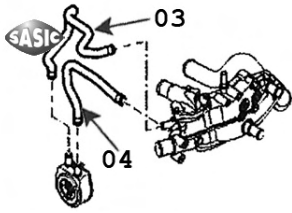

...306

DW10TD

3400015 03

OE 1307RR