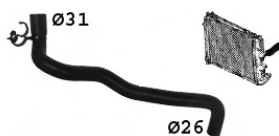

1.6i

K4M838/39/64

Fuego