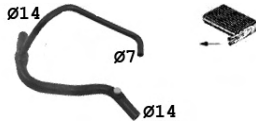

1.4i GT Turbo 11/93-09/98 176A4

1.6i 01/94-05/97 176A9

176A4 176B6
843A1000 176A9