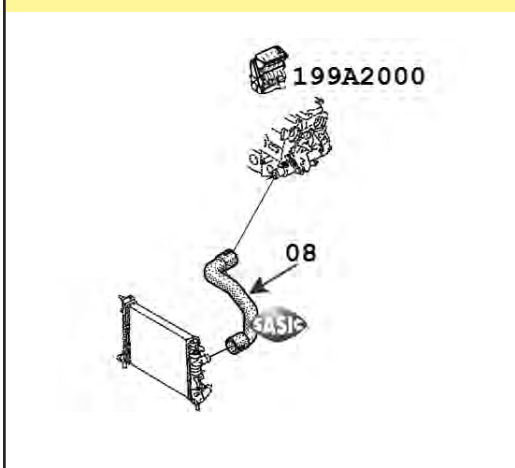

Fiorino VL

3406098	08	OE 51780676		
		1.3 JTD	01/08-	BVM 199A2000