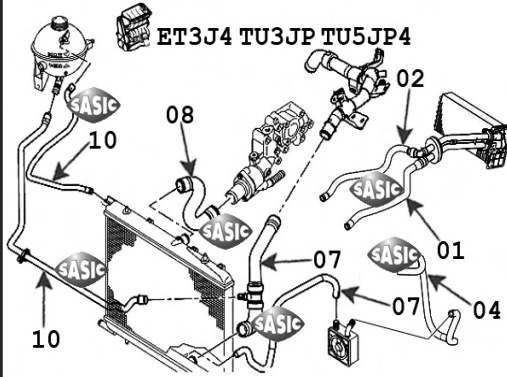

...307...

3400006	08	OE 1343EL	
		1.4i	TU3JP
		1.4i 16v.	-05/06/05 ET3J4
		1.6i 16v.	-05/06/05 TU5JP4

3400064	08	OE 1343HX	
		1.4i 16v.	06/05-04/03/07 ET3J4
		1.6i 16v. BVM	06/05-04/03/07 TU5JP4
		Sauf République Chinoise	
		1.6i 16v. BVA	06/06/05-01/09/08 TU5JP4

3400176	10	OE 1307VG	
		1.4i	-04/11/02 TU3JP
		1.6i 16v. BVM BVA	-04/11/02 TU5JP4

3400129	10	OE 1307VF	
		1.4i Avec clim.	-11/05/04 TU3JP
		1.6i 16v. BVM	-11/05/04 TU5JP4
		Pays chauds	
		1.6i 16v. BVM	-11/05/04 TU5JP4
		Pays froids /grand froids Avec clim. simple	

3400189	10	OE 1323A4	
		1.6i 16v.	14/04/04-06/05 BVM TU5JP4
		Pays chauds/froids /grand froids Avec clim. simple	
		1.6i 16v.	06/05-02/05/10 BVM TU5JP4