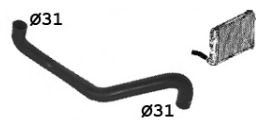

pour vase expansion
for expansion bottle

...206

3400185 04

OE 1307WJ

Boîtier sortie d'eau plastique Filtre à gazoil Mahle

2.0 HDi 05/06/01- DW10TD

SWH0493 07

OE 1351ZK