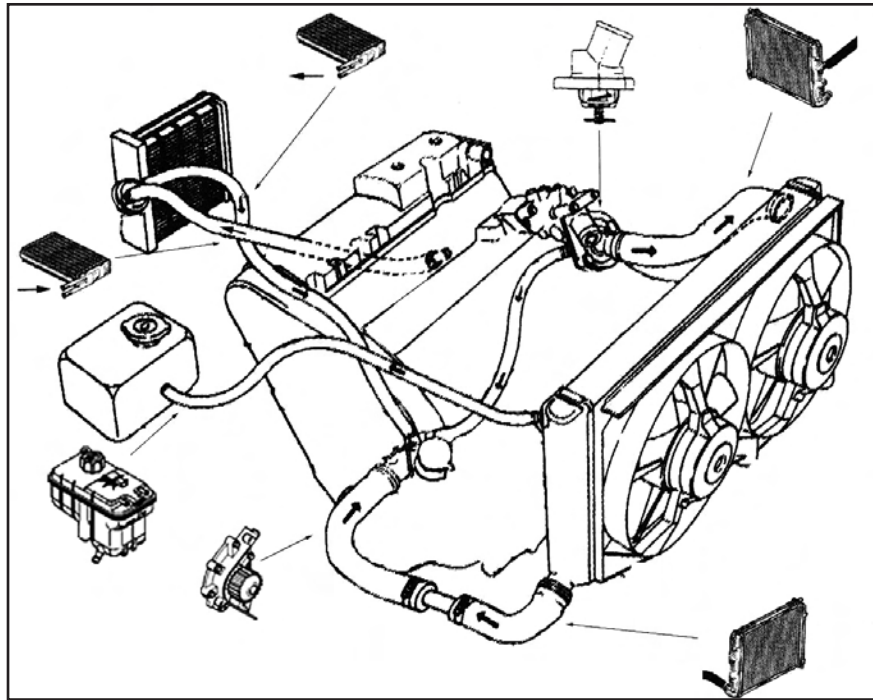

Circuit de refroidissement moteur *Engine water cooling system*

	FRANCAIS	ENGLISH	ESPAGNOL	DEUTSCH
00	By pass	By pass	By pass	Kleiner Kreislauf
01	 Durit chauffage arrivée	Inflow heating hose	Manguera de ojo de calefaccion	Heizungöffnung
02	 Durit chauffage retour	Outflow heating hose	Manguera de salida de calefaccion	Heizungsauslass
03	 Durit échangeur arrivée	Inflow exchanger hose	Manguera intercambiadora de llegada	Austauscheröffnung
04	 Durit échangeur retour	Outflow exchanger hose	Manguera intercambiadora de salida	Austauscherauslass
05	 Durit pompe à eau	Water pump hose	Manguera de bomba de agua	Wasserpumpe
06	 Durit raccord	Hose coupling	Manguito	Anschluss
07	 Durit radiateur inférieure	Radiator lower	Manguera de radiador inferior	Unterer Kühler
08	 Durit radiateur supérieure	Radiator upper	Manguera de radiador superior	Oberer Kühler
09	 Durit thermostat	Thermostat hose	Manguera de termostado	Thermostat
10	 Durit vase d'expansion	Expansion bottle	Manguera de vaso de expansión	Expansionsgefäß