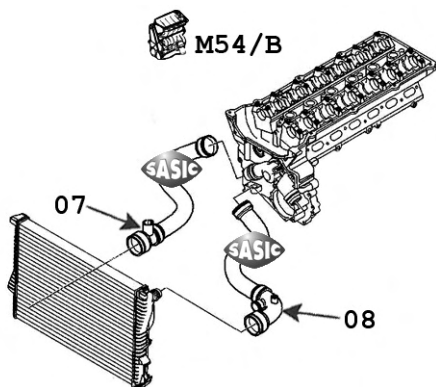

Série 3E91

3406170

09

OE 11537572158

BVMBVA

2.0i 318 07/05-09/07 N46B20B

2.0i 320 03/05-09/07 N46B20B

Série 5E28

SWH6604

00

OE 11531276542

1.8i 518 09/82-12/88

Série 5E39

3406084

07

OE 11531740481

2.0i 520 07/96-07/00 M52B20 (206S3/S4)

2.5i 523 07/96-07/00 M52B25 (256S3/S4)

2.8i 528 07/96-07/00 M52B28 (286S1/S2)

3406074

08

OE 11531740474

2.0i 520 07/96-07/00 M52B20 (206S3/S4)

2.5i 523 12/95-07/00 M52B25 (256S3/S4)

2.8i 528 12/95-07/00 M52B28 (286S1/S2)

3406030

07

OE 11531705224

2.2i 520 /Touring 07/00-03/04 M54B22 (226S1)

2.5i 525 /Touring 07/00-03/04 M54 (256S5)

3.0i 530 /Touring 07/00-03/04 M54 (306S3)

3406034

08

OE 11531705223

2.2i 520 /Touring 07/00-03/04 M54B22 (226S1)

2.5i 525 /Touring 07/00-03/04 M54 (256S5)

3.0i 530 /Touring 07/00-03/04 M54 (306S3)