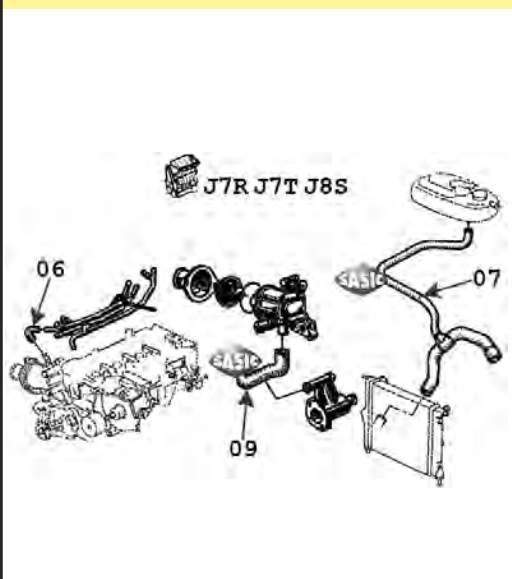

raccord
coupling

pour radiateur inf.
for radiator lower

pour radiateur sup.
for radiator upper

pour thermostat
for thermostat

pour vase expansion
for expansion bottle

Espace J63/S63

3404011
06

OE 7705026323