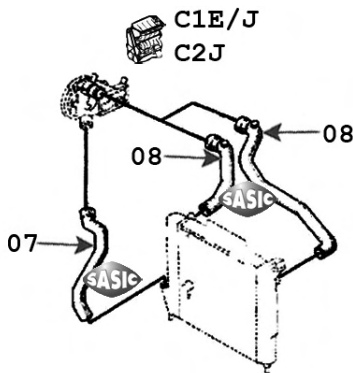

R11...

SWH4240 07

	OE	7700773175		
1.1 Sauf Italie	01/83-12/88		C1E	
1.4	Sans clim. Sauf Italie 01/83-12/88	B372 B373 C372 C373	C1J C2J	
	-12/88 BVA	B373 Ch-00005374 C373 Ch-0000512	C2J	

SWH4321 07

	OE	7704001277		
Italie				
1.1	01/83-12/88		C1E	
1.4	Sans clim. 01/83-12/88	B372/3 C372/3	C1J C2J	

SWH4232 08

	OE	7700760872		
1.1	01/83-12/88		C1E	
1.4	01/83-12/88	B372 B373 C372 C373	C1J C2J	

SWH4239 08

	OE	7700773172		
1.4	01/83-	B372 B373 B375 C372 C373 C375 663	C1J C2J C3J