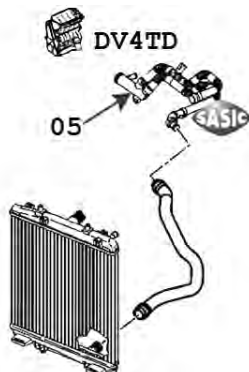

1.4 HDi 55hp 40kw

06/05-

DV4TD