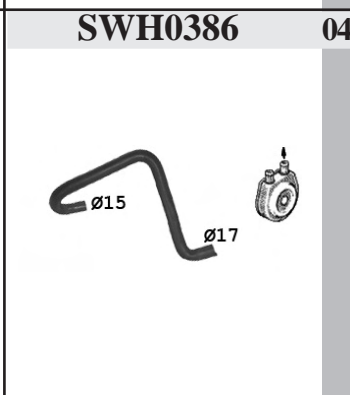

SWH0386	04	OE 131743	
		2.0i Turbo	-05/06/95 BVM XU10J2TE