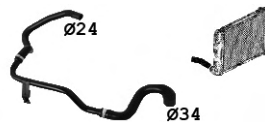

1.4 HDi

DV4TED

3400066

08

OE 1351SY