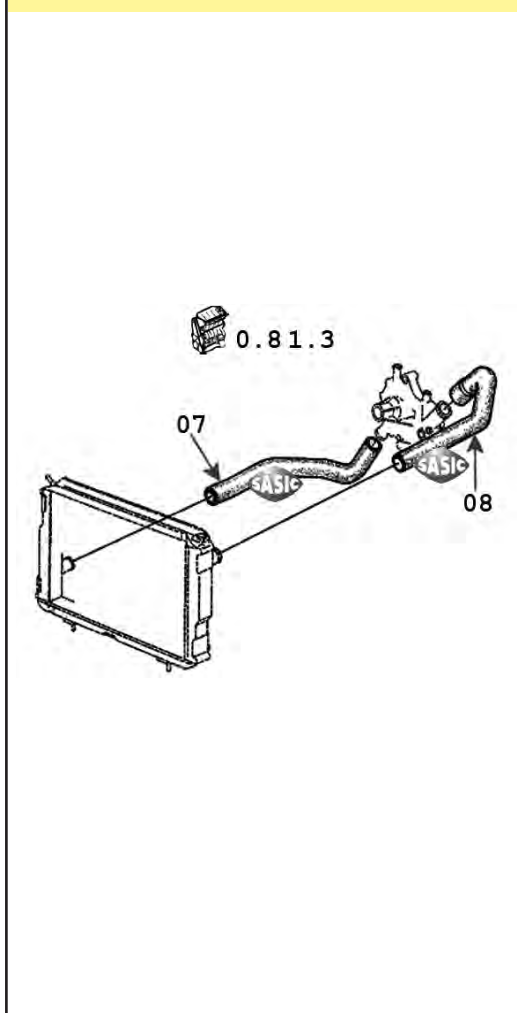

R6

SWH4168	07	OE 0857730100		
		0.8	01/66-12/79	R1180 800
SWH4214	07	OE 7700581084		
		1.3	01/79-12/81	1289
SWH4211	08	OE 7700509949		
		0.8	01/66-12/75	R1180 800
SWH4167	08	OE 0857728900		
		0.8	01/76-12/79	R1180 800
SWH4213	08	OE 7700580937		
		1.3	01/79-12/81	1289