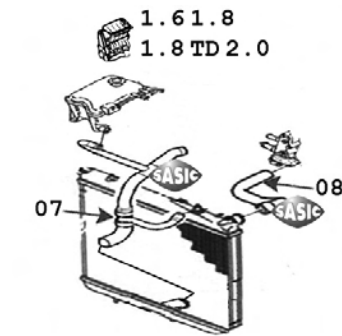

1.6 i

02/86-06/88

raccord
coupling

pour radiateur inf.
for radiator lower

pour radiateur sup.
for radiator upper

pour thermostat
for thermostat

pour vase expansion
for expansion bottle

...Orion...