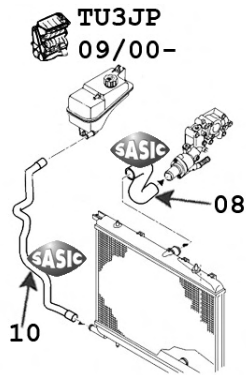

SWH0441 08

OE 1343Z2

1.4i

09/00-

TU3JP

3400072 10

OE 1307SY

1.4i

09/00-12/05

TU3JP