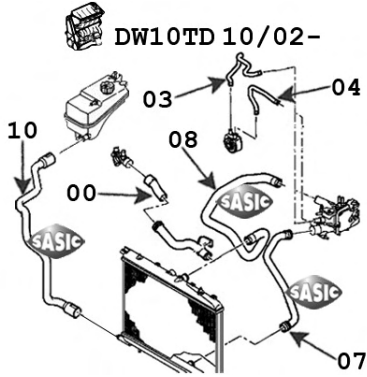

...Partner

3400015   **03**

OE 1307RR

Filtre à gazoil Bosch

2.0 HDi

-15/07/01

DW10TD

3400017   **04**

OE 1307RZ

Filtre à gazoil Bosch

2.0 HDi

-15/07/01

DW10TD

SWH0490   **07**

OE 1351Z1

2.0 HDi

-09/02

DW10TD

3400088   **10**

OE 1307NK

2.0 HDi

-11/02

DW10TD

3400134   **00**

OE 1307PR

By pass

2.0 HDi

11/02-05/08

DW10TD

3400051   **00**

OE 6466CG

By pass

Conduite à G sauf chauffage complémentaire auto

2.0 HDi

12/2003-

DW10TD

3400085   **03**

OE 1307WH

2.0 HDi

16/07/01-11/02

DW10TD

Filtre à gazoil Mahle

2.0 HDi /4WD

12/02-1010

DW10TD

3400185   **04**

OE 1307WJ

2.0 HDi

11/02-05/08

DW10TD

3400067   **07**

OE 1351EX

2.0 HDi

12/02-05/08

DW10TD

3400059   **08**

OE 1343CP

2.0 HDi

11/02-05/08

DW10TD

3400072   **10**

OE 1307SY

2.0 HDi

11/02-05/08

DW10TD

raccord
coupling

pour radiateur inf.
for radiator lower

pour radiateur sup.
for radiator upper

pour thermostat
for thermostat

pour vase expansion
for expansion bottle