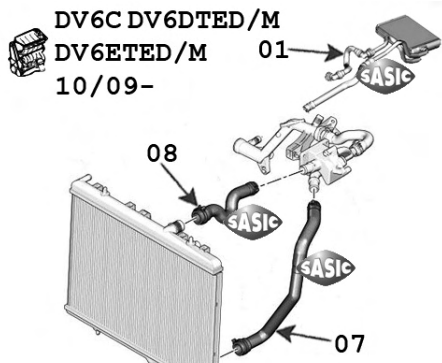

...C3

3400135

01

OE 6466VV

1.6 HDi FAP

10/09-

DV6C

1.6 HDi /FAP

10/09-

DV6DTED

3400136

07

OE 1351VV

1.6 HDi

10/09-

BVM5

DV6ETED M

1.6 HDi /FAP

10/09-

BVM5

DV6DTED /M

1.6 HDi FAP

10/09-

BVM5 Pilotée

DV6DTED

10/09-

BVM6

DV6C

3400124

08

OE 1351VT

1.6 HDi

10/09-

BVM

DV6DTED M

1.6 HDi FAP

10/09-

10/09-

BVM /Rob.

DV6C

DV6DTED

1.6 HDi 75hp 55kw 10/09-

DV6ETED

C3 Picasso...

3400165

01

OE 6466SP

1.4i VTi

-04/04/10

EP3

1.6i 16v.

-04/04/10

EP6/C

3400127

01

OE 6466YG

1.4i VTi

05/07/10-

EP3/C

1.6i 16v.

05/07/10-

EP6/C

EP3C EP6C

3400164

02

OE 6466LP

1.4i VTi

EP3 /C

1.6i 16v.

EP6/C

3400143

10

OE 135201

1.4i VTi

EP3

1.6i 16v.

EP6