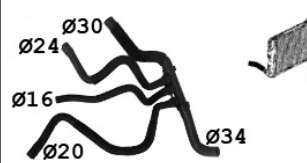

1.9 DTi

09/99-

B56J F9Q710/6/7

SWH4198 08

OE 7700419062