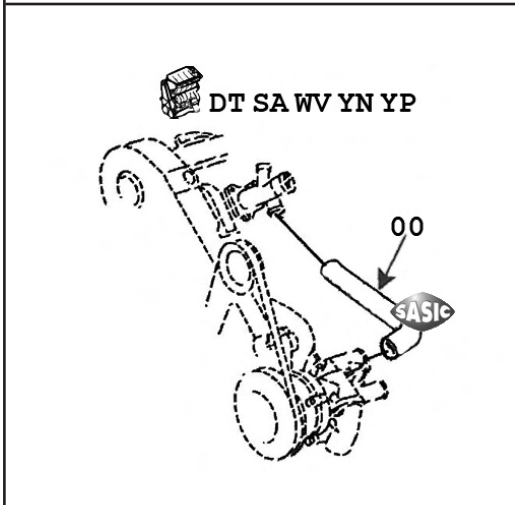

SWH6791	00	OE 056121053B
1.6	01/78-07/83	DT SA WV YN YP