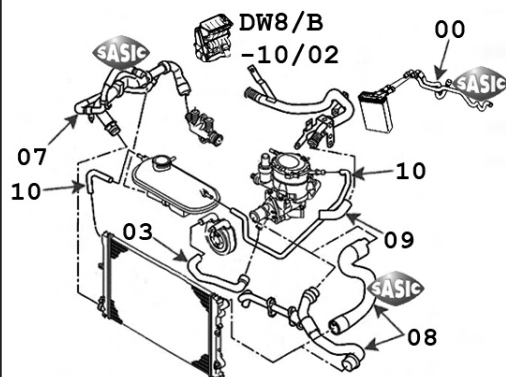

...Berlingo VL...

		SWH0300	00	OE 6464NV		
					1.9 D Conduite à G	-01/05/00 DW8
		3400024	03	OE 1307NR		
					1.9 D	-10/02 DW8/B
		SWH0490	07	OE 1351Z1		
					1.9 D	-10/02 DW8/B
		SWH0437	08	OE 1343X2		
					1.9 D Depol. CEE 95	-10/02 DW8
		SWH0436	08	OE 1343V5		
					1.9 D	-10/02 DW8B
		SWH0360	09	OE 1307HZ		
					1.9 D	-10/02 DW8/B
		3400088	10	OE 1307NK		
					1.9 D Depol. CEE 95	-11/02 DW8
		3400184	10	OE 1307XG		
					1.9 D Depol CEE95	-11/02 DW8
					1.9 D	-11/02 DW8B