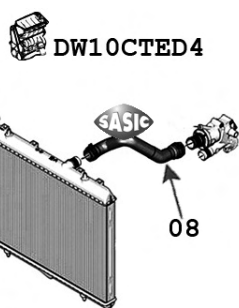

...C4 Picasso

3400161

08

OE 1343LJ