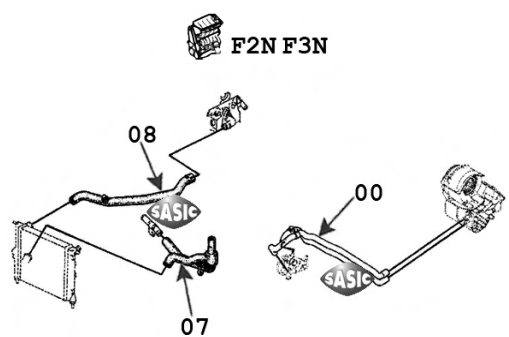

...R19...

SWH4266

07

OE 7700796216

1.7 01/88-04/92 B/C/L53B F2N F3N
Sans clim. 01/88-12/96 B/C/L533 B/L536
B/C53E B/C/L53M
F2N F3N

SWH4262

07

OE 7700795304

Avec clim.
1.7 01/88-12/96 B/C/L533 B/L536
B53E B/C/L53M
F2N F3N

SWH4182

08

OE 7700271052

Avec clim.
1.7 01/88-12/96 B/C/L53F F2N F3N

SWH4274

08

OE 7700806237

1.7 01/88-04/92 B/C/L533 B/L536
B537 B/C/L53B
B/C53E B/C/L53M
F2N F3N

SWH4255

08

OE 7700793247

1.7 07/88-04/92 B/C/L53B F2N F3N
B/C/L53C
F3N

SWH4183

07

OE 7700271097

Avec clim.
1.8 01/92-12/97 B/C/L538 B/C/D/L53Y
F3P