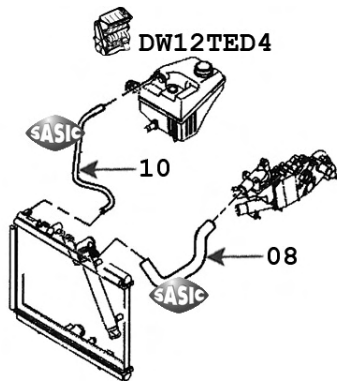

...406

SWH0415 08

OE 1343AZ

2.2 HDi Berline Break 04/99- DW12TED4

SWH0387 10

OE 1317E1

2.2 HDi Berline Break 04/99- DW12TED4

407